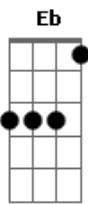

© ukelele-chords.com