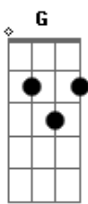

© ukelele-chords.com