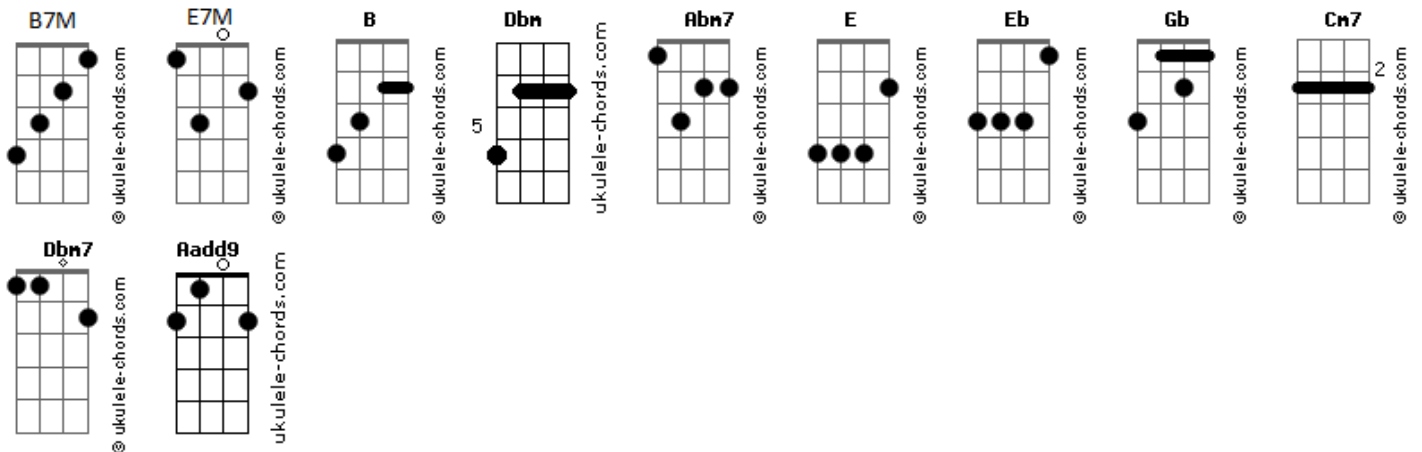

Utópico Amanecer - No Seas Así

tom:

B

Intro: Dbm B Abm7 Aadd9
Dbm B Abm7 Aadd9

Dbm
Lejos hoy te veo
B
Y vos me sonreís
Abm7
Otra vez los nervios
Aadd9
Me hacen ir ahí
Dbm
A una ilusión eterna
B
O a un loco porvenir
Abm7
Nunca lo sabré
Aadd9
No me puedes engañar

E Eb E
Fascinante te ves
Gb
Quiero caer
B7M E7M
Nena no pienses más
B7M
Y venme a buscar
E7M
Yo se que esto no es real
B7M E7M
Nena no seas así
B7M
Quiero sentir
Cm7 Dbm7 Gb
Que te encontraré en verdad
(Dbm B Abm7 Aadd9)

Dbm
Veo el espejo
B
Y no puedo entender
Abm7 Aadd9
Cómo es que hay nada
Y todo a la vez
Dbm B Abm7
En mí mente solo está
Aadd9

Acordes

Tu cara sin expresión

E Eb E
Cuánto tiempo perdí
Eb
Cuando despertaré
E Eb E
Fascinante te ves
Gb
Quiero caer
B7M E7M
Nena no pienses más
B7M
Y venme a buscar
E7M
Yo se que esto no es real
B7M E7M
Nena no seas así
B7M
Quiero sentir
Cm7 Dbm7 Gb
Que te encontraré en verdad

B7M
Quiero que vuelvas
E7M
Quiero que vuelvas
Nena
B7M
Quiero que vuelvas
E7M
Quiero que vuelvas
Nena
B7M
Quiero que vuelvas
E7M
Quiero que vuelvas
Nena
B7M
Quiero que vuelvas
E7M
Quiero que vuelvas
Nena