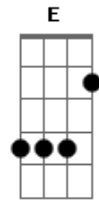

© ukulele-chords.com