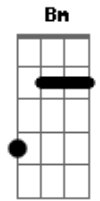

Usted Señalemelo - Melodía de Viento

tom:

Intro: F C F C Am

D D D Am C
 Tu mano está intentando
 Dm D Bm E7 Am C
 Tocar la mía de este lado
 D Dm D Am C
 Y entiendo si buscas vernos
 Dm Bm E7 Am C
 Por siempre nos tendrás espíandote
 Dm Bm Bm Am C
 Aquí estoy no temas ya
 D Bm E7 Am F C7
 En ti estoy duérmete ya
 F Bm E7 Am C
 La luz del sol te llevará
 F Bm Am D E
 Y con mi voz te acompañará

D Dm F Am C
 Que nadie nadie te despierte
 Dm D Bm E7
 En sueños encontrarás
 Am C
 Únicas verdades

Acordes

© ukulele-chords.com

© ukulele-chords.com

© ukulele-chords.com

© ukulele-chords.com

© ukulele-chords.com