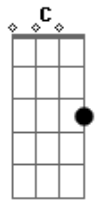

Usted Señalemelo - Melodía de Viento

tom:

Intro: F C F C Am

D D D Am C
 Tu mano está intentando
 Dm D Bm E7 Am C
 Tocar la mía de este lado
 D Dm D Am C
 Y entiendo si buscas vernos
 Dm Bm E7 Am C
 Por siempre nos tendrás espíandote
 Dm Bm Bm Am C
 Aquí estoy no temas ya
 D Bm E7 Am F C7
 En ti estoy duérmete ya
 F Bm E7 Am C
 La luz del sol te llevará
 F Bm Am D E
 Y con mi voz te acompañará

D Dm F Am C
 Que nadie nadie te despierte
 Dm D Bm E7
 En sueños encontrarás
 Am C
 Únicas verdades

Acordes

© ukulele-chords.com

© ukulele-chords.com

© ukulele-chords.com

© ukulele-chords.com

© ukulele-chords.com