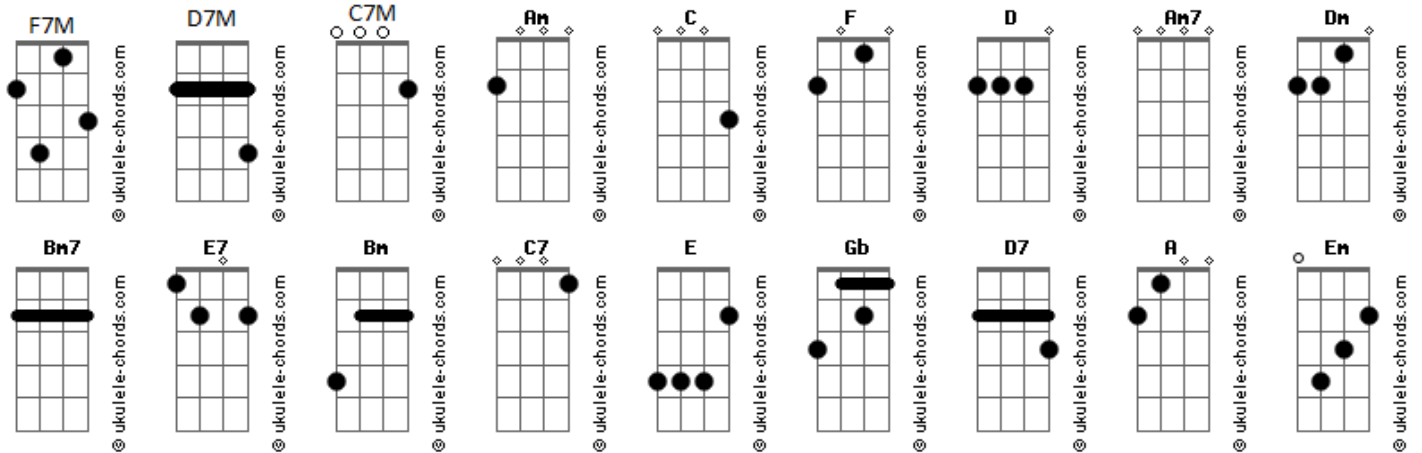

Usted Señalemelo - Melodía de Viento

tom:

Intro: F7M C F C

D D D Am7 C
 Tu mano está intentando
 Dm D7M Bm7 E7 Am C
 Tocar la mía de este lado
 D Dm D Am7 C
 Y entiendo si buscas vernos
 Dm Bm E7 Am C
 Por siempre nos tendrás espíandote
 Dm Bm7 Bm Am C
 Aquí estoy no temas ya
 D Bm7 E7 Am F7M C7
 En ti estoy duérmeme ya
 F7M Bm E7 Am C
 La luz del sol te llevará
 F7M Bm7 Am D E
 Y con mi voz te acompañará

D Dm F Am C
 Que nadie nadie te despierte
 Dm D7M Bm7 E7
 En sueños encontrarás
 Am C
 Únicas verdades

Acordes

DGb Dm D
 Es donde todo empieza
 Am C7M C
 Y si termina
 Dm D Bm E7
 No llores más amor
 Am C
 Mi eco viaja con el viento
 Dm Bm7 Bm Am C
 Aquí estoy no temas ya
 D7 Dm Bm7 Am F7M C7
 Nada jamás me apartará
 F7M Bm E7 Am C
 Sigue la luz te guiará
 F7M Bm E7 Am D E
 Y con mi voz te acompañará
 [Solo] A D E
 A D E
 A Dm E
 Am A D
 E Em Am