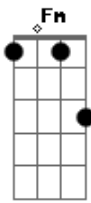

Fm Ab Cm Gm

Imaginé verte, del otro lado

Fm Ab Cm Gm

Y dentro mío verte, es tan extraño

Eb Dm Cm

Son raras las ideas, nuevas vienen en camino

Eb Dm Cm

Así quemar definir los dulces elementos vividos

Eb Dm Cm

Allí la montaña me atraviesa de energía

Eb Dm Cm

Sagrados colores primeros

[Ponte] Eb Dm Cm Eb Dm Cm

[Solo] Eb Dm Cm Eb Dm Cm

Fm Ab Cm Gm

Imaginé verte, del otro lado

Imaginé verte, del otro lado

Y dentro mío verte, es tan extraño, imaginé verte

Acordes

© ukulele-chords.com

© ukulele-chords.com

© ukulele-chords.com

© ukulele-chords.com

© ukulele-chords.com