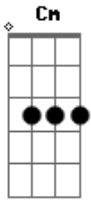

Usted Señalemelo - Mañana

tom:

Cm

Intro: Eb Dm Cm

Eb Dm Cm

Volver al valle se torna alimento mío

Eb Dm Cm

Atravesando rayos, los siento llenos de vacío

Fm Ab Cm Gm

Imaginé verte, del otro lado

Fm Ab Cm Gm

Y dentro mío verte, es tan extraño

Eb Dm Cm

Son raras las ideas, nuevas vienen en camino

Eb Dm Cm

Acordes

© ukulele-chords.com