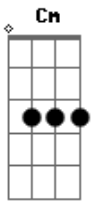

Usted Señalemelo - Mañana

tom:

Cm

Intro: Eb Dm Cm

Eb Dm Cm

Volver al valle se torna alimento mío

Eb Dm Cm

Atravesando rayos, los siento llenos de vacío

Fm Ab Cm Gm

Imaginé verte, del otro lado

Fm Ab Cm Gm

Y dentro mío verte, es tan extraño

Eb Dm Cm

Son raras las ideas, nuevas vienen en camino

Eb Dm Cm

Así quemar definir los dulces elementos vividos

Eb Dm Cm

Allí la montaña me atraviesa de energía

Eb Dm Cm

Sagrados colores primeros

[Ponte] Eb Dm Cm Eb Dm Cm

[Solo] Eb Dm Cm Eb Dm Cm

Fm Ab Cm Gm

Imaginé verte, del otro lado

Imaginé verte, del otro lado

Y dentro mío verte, es tan extraño, imaginé verte

Acordes

© ukulele-chords.com

© ukulele-chords.com

© ukulele-chords.com

© ukulele-chords.com

© ukulele-chords.com