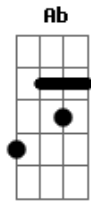

Fm Ab Cm Gm

Imaginé verte, del otro lado

Fm Ab Cm Gm

Y dentro mío verte, es tan extraño

Eb Dm Cm

Son raras las ideas, nuevas vienen en camino

Eb Dm Cm

Así quemar definir los dulces elementos vividos

Eb Dm Cm

Allí la montaña me atraviesa de energía

Eb Dm Cm

Sagrados colores primeros

[Ponte] Eb Dm Cm Eb Dm Cm

[Solo] Eb Dm Cm Eb Dm Cm

Fm Ab Cm Gm

Imaginé verte, del otro lado

Imaginé verte, del otro lado

Y dentro mío verte, es tan extraño, imaginé verte

Acordes

© ukulele-chords.com

© ukulele-chords.com

© ukulele-chords.com

© ukulele-chords.com

© ukulele-chords.com