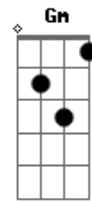

Fm Ab Cm Gm

Imaginé verte, del otro lado

Fm Ab Cm Gm

Y dentro mío verte, es tan extraño

Eb Dm Cm

Son raras las ideas, nuevas vienen en camino

Eb Dm Cm

Así quemar definir los dulces elementos vividos

Eb Dm Cm

Allí la montaña me atraviesa de energía

Eb Dm Cm

Sagrados colores primeros

[Ponte] Eb Dm Cm Eb Dm Cm

[Solo] Eb Dm Cm Eb Dm Cm

Fm Ab Cm Gm

Imaginé verte, del otro lado

Imaginé verte, del otro lado

Y dentro mío verte, es tan extraño, imaginé verte

Acordes

© ukulele-chords.com

© ukulele-chords.com

© ukulele-chords.com

© ukulele-chords.com

© ukulele-chords.com