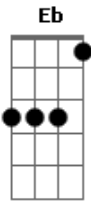

Usted Señalemelo - Mañana

tom:

Cm

Intro: Eb Dm Cm

Eb Dm Cm

Volver al valle se torna alimento mío

Eb Dm Cm

Atravesando rayos, los siento llenos de vacío

Fm Ab Cm Gm

Imaginé verte, del otro lado

Fm Ab Cm Gm

Y dentro mío verte, es tan extraño

Eb Dm Cm

Son raras las ideas, nuevas vienen en camino

Eb Dm Cm

Así quemar definir los dulces elementos vividos

Eb Dm Cm

Allí la montaña me atraviesa de energía

Eb Dm Cm

Sagrados colores primeros

[Ponte] Eb Dm Cm Eb Dm Cm

[Solo] Eb Dm Cm Eb Dm Cm

Fm Ab Cm Gm

Imaginé verte, del otro lado

Imaginé verte, del otro lado

Y dentro mío verte, es tan extraño, imaginé verte

Acordes

© ukulele-chords.com

© ukulele-chords.com

© ukulele-chords.com

© ukulele-chords.com

© ukulele-chords.com