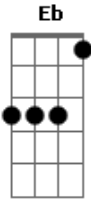

© ukulele-chords.com