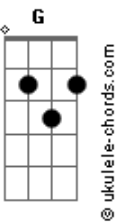

# US Agroboy - Chuva de Arroz na Fazenda

tom:

Fm (forma dos acordes no tom de Em)

Capostrate na 1ª casa

5 Km estrada de chão

Vidro aberto um poeirão

Vai ter rodeio na região

E vai ter tombo no coração

Que não vai ter chuva de arroz lá na fazenda

Pe\_\_\_\_na que na mão dela esse cowboy é só esquema

Que esse beijo só tem gosto de problema

Que não vai ter chuva de arroz lá na fazenda

Que pena

5 Km estrada de chão

Vidro aberto um poeirão

Vai ter rodeio na região

E vai ter tombo no coração

E como sempre depois do rodeio é cama

E só um fala que ama eu vou voltar

Sozinho sem ninguém no banco do carona

E debaixo do chapéu eu vou chorar

## Acordes

Que pe\_\_\_\_na que na mão dela esse cowboy é só esquema

Que esse beijo só tem gosto de problema

Que não vai ter chuva de arroz lá na fazenda

Pe\_\_\_\_na que na mão dela esse cowboy é só esquema