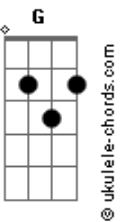

E como sempre depois do rodeio é cama

E só um fala que ama eu vou voltar

Sozinho sem ninguém no banco do carona

E debaixo do chapéu eu vou chorar

Que pe____na que na mão dela esse cowboy é só esquema

Que esse beijo só tem gosto de problema

Que não vai ter chuva de arroz lá na fazenda

Pe____na que na mão dela esse cowboy é só esquema

Que esse beijo só tem gosto de problema

Que não vai ter chuva de arroz lá na fazenda

Que pena

5 Km estrada de chão

Vidro aberto um poeirão

Vai ter rodeio na região

E vai ter tombo no coração

E como sempre depois do rodeio é cama

E só um fala que ama eu vou voltar

Sozinho sem ninguém no banco do carona

E debaixo do chapéu eu vou chorar

Acordes

Que pe____na que na mão dela esse cowboy é só esquema

Que esse beijo só tem gosto de problema

Que não vai ter chuva de arroz lá na fazenda

Pe____na que na mão dela esse cowboy é só esquema

Que esse beijo só tem gosto de problema