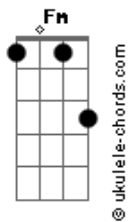

Que não vai ter chuva de arroz lá na fazenda

Pe____na que na mão dela esse cowboy é só esquema

Que esse beijo só tem gosto de problema

Que não vai ter chuva de arroz lá na fazenda

Que pena

5 Km estrada de chão

Vidro aberto um poeirão

Vai ter rodeio na região

E vai ter tombo no coração

E como sempre depois do rodeio é cama

E só um fala que ama eu vou voltar

Sozinho sem ninguém no banco do carona

E debaixo do chapéu eu vou chorar

Acordes

Que pe____na que na mão dela esse cowboy é só esquema

Que esse beijo só tem gosto de problema

Que não vai ter chuva de arroz lá na fazenda

Pe____na que na mão dela esse cowboy é só esquema

Que esse beijo só tem gosto de problema