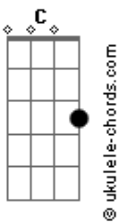

Que não vai ter chuva de arroz lá na fazenda

Pe____na que na mão dela esse cowboy é só esquema

Que esse beijo só tem gosto de problema

Que não vai ter chuva de arroz lá na fazenda

Que pena

5 Km estrada de chão

Vidro aberto um poeirão

Vai ter rodeio na região

E vai ter tombo no coração

E como sempre depois do rodeio é cama

E só um fala que ama eu vou voltar

Sozinho sem ninguém no banco do carona

E debaixo do chapéu eu vou chorar

Acordes

Que pe____na que na mão dela esse cowboy é só esquema

Que esse beijo só tem gosto de problema

Que não vai ter chuva de arroz lá na fazenda

Pe____na que na mão dela esse cowboy é só esquema

Que esse beijo só tem gosto de problema