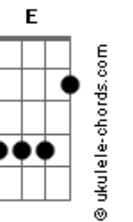

Que não vai ter chuva de arroz lá na fazenda

Pe____na que na mão dela esse cowboy é só esquema

Que esse beijo só tem gosto de problema

Que não vai ter chuva de arroz lá na fazenda

Que pena

5 Km estrada de chão

Vidro aberto um poeirão

Vai ter rodeio na região

E vai ter tombo no coração

E como sempre depois do rodeio é cama

E só um fala que ama eu vou voltar

Sozinho sem ninguém no banco do carona

E debaixo do chapéu eu vou chorar

Acordes

Que pe____na que na mão dela esse cowboy é só esquema

Que esse beijo só tem gosto de problema

Que não vai ter chuva de arroz lá na fazenda

Pe____na que na mão dela esse cowboy é só esquema

Que esse beijo só tem gosto de problema