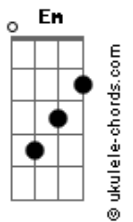

# US Agroboy - Chuva de Arroz na Fazenda

tom:

Fm (forma dos acordes no tom de Em)

Capostrate na 1ª casa

5 Km estrada de chão

Vidro aberto um poeirão

Vai ter rodeio na região

E vai ter tombo no coração

Que não vai ter chuva de arroz lá na fazenda

Pe\_\_\_\_na que na mão dela esse cowboy é só esquema

Que esse beijo só tem gosto de problema

Que não vai ter chuva de arroz lá na fazenda

Que pena

5 Km estrada de chão

Vidro aberto um poeirão

Vai ter rodeio na região

E vai ter tombo no coração

E como sempre depois do rodeio é cama

E só um fala que ama eu vou voltar

Sozinho sem ninguém no banco do carona

E debaixo do chapéu eu vou chorar

## Acordes

Que pe\_\_\_\_na que na mão dela esse cowboy é só esquema

Que esse beijo só tem gosto de problema

Que não vai ter chuva de arroz lá na fazenda

Pe\_\_\_\_na que na mão dela esse cowboy é só esquema