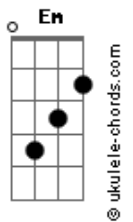

E como sempre depois do rodeio é cama

E só um fala que ama eu vou voltar

Sozinho sem ninguém no banco do carona

E debaixo do chapéu eu vou chorar

Que pe____na que na mão dela esse cowboy é só esquema

Que esse beijo só tem gosto de problema

Que não vai ter chuva de arroz lá na fazenda

Pe____na que na mão dela esse cowboy é só esquema

Que esse beijo só tem gosto de problema

Que não vai ter chuva de arroz lá na fazenda

Que pena

5 Km estrada de chão

Vidro aberto um poeirão

Vai ter rodeio na região

E vai ter tombo no coração

E como sempre depois do rodeio é cama

E só um fala que ama eu vou voltar

Sozinho sem ninguém no banco do carona

E debaixo do chapéu eu vou chorar

Acordes

Que pe____na que na mão dela esse cowboy é só esquema

Que esse beijo só tem gosto de problema

Que não vai ter chuva de arroz lá na fazenda

Pe____na que na mão dela esse cowboy é só esquema

Que esse beijo só tem gosto de problema