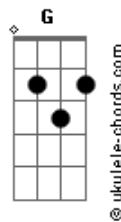

UPA SLM - Caminho Ao Teu Lado

tom:

Intro: C F Am G
C F Am G

Tu-tu-tururututu

Teu amor foi mais forte

Que todas as faltas

Tiraste minha culpa não tenho condenação

Fui escolhido e hoje sou Teu filho

Deixo atrás meu passado e eu vivo ao Teu lado

(C F Am G)
Tu-tu-tururututu

[Refrão]

A verdade enxergar

Em Tua vontade continuar

Sempre ao Teu lado caminhar

Tu es meu principio e meu final

Ahora veo la verdad

Lo unico que quiero és Tu voluntad

Camino a Tu lado no me soltarás

Tu eres mi principio y mi final

(C F Am G)

Acordes

Tu-tu-tururututu

Pelo Teu amor de união

Estamos todos juntos e somos um com o Senhor