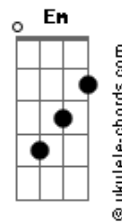

UPA SLM - Caminho Ao Teu Lado

tom:

Intro: C F Am G
C F Am G

Tu-tu-tururututu

Teu amor foi mais forte

Que todas as faltas

Tiraste minha culpa não tenho condenação

Fui escolhido e hoje sou Teu filho

Deixo atrás meu passado e eu vivo ao Teu lado

(C F Am G)
Tu-tu-tururututu

[Refrão]

A verdade enxergar

Em Tua vontade continuar

Sempre ao Teu lado caminhar

Tu es meu principio e meu final

Ahora veo la verdad

Lo unico que quiero és Tu voluntad

Camino a Tu lado no me soltarás

Tu eres mi principio y mi final

(C F Am G)

Acordes

Tu-tu-tururututu

Pelo Teu amor de união

Estamos todos juntos e somos um com o Senhor