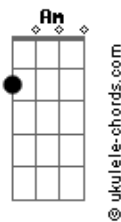

UPA SLM - Caminho Ao Teu Lado

tom:

Intro: C F Am G
C F Am G

Tu-tu-tururututu

Teu amor foi mais forte

Que todas as faltas

Tiraste minha culpa não tenho condenação

Fui escolhido e hoje sou Teu filho

Deixo atrás meu passado e eu vivo ao Teu lado

(C F Am G)
Tu-tu-tururututu

[Refrão]

A verdade enxergar

Em Tua vontade continuar

Sempre ao Teu lado caminhar

Tu es meu principio e meu final

Ahora veo la verdad

Lo unico que quiero és Tu voluntad

Camino a Tu lado no me soltarás

Tu eres mi principio y mi final

(C F Am G)

Acordes

Tu-tu-tururututu

Pelo Teu amor de união

Estamos todos juntos e somos um com o Senhor