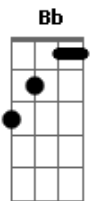

Unlife - No Céu

tom:

Intro: Cm Bb Gm F Eb
Cm Bb Gm F Eb
Cm Bb Gm F

[Primeira Parte]

Eu vim, agradecer a você
Que me ensinou a encarar a vida como ela é
Permanecer mesmo em tempos de vitórias e derrotas
E trilhar o meu caminho com os próprios pés

[Pré-Refrão]

Quem chamar
Acreditar
E crer que a nossa vida ainda vai mudar

[Refrão]

Eu tentei mostrar o melhor em mim
E eu sei que existe uma chance

[Segunda Parte]

Tem algo maior
Maior que nós
Que não quer nos engolir
E veio pra mostrar
Aonde a vida quer chegar
Eu me lembro da sua presença

[Pré-Refrão]

Quem chamar
Acreditar
E crer que a nossa vida ainda vai mudar

[Refrão]

Acordes

Fm Cm Bb
Eu tentei mostrar o melhor em mim
Gm Eb Cm
E eu sei que existe uma chance

Fm Cm Bb
De trazer a luz pra quem precisar
Fm
Eu sei que aqui é o meu lugar

(Cm Eb Bb Fm Eb)

[Terceira Parte]

Eu ouvi a sua voz
Tão alta, tão clara
Oh Deus
Oh Deus

[Solo] Cm Bb Eb Bb
Cm Eb Cm Eb
Bb Cm

Cm Ab Cm
E chegar a encontrar você em mim

[Refrão Final]

Fm Cm Bb
Eu tentei mostrar o melhor em mim
Gm Eb Cm
E eu sei que existe uma chance