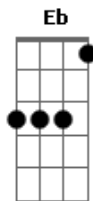

Unlife - No Céu

tom:

Intro: Cm Bb Gm F Eb
Cm Bb Gm F Eb
Cm Bb Gm F

[Primeira Parte]

Eu vim, agradecer a você
Que me ensinou a encarar a vida como ela é
Permanecer mesmo em tempos de vitórias e derrotas
E trilhar o meu caminho com os próprios pés

[Pré-Refrão]

Quem chamar
Acreditar
E crer que a nossa vida ainda vai mudar

[Refrão]

Eu tentei mostrar o melhor em mim
E eu sei que existe uma chance

[Segunda Parte]

Tem algo maior
Maior que nós
Que não quer nos engolir
E veio pra mostrar
Aonde a vida quer chegar
Eu me lembro da sua presença

[Pré-Refrão]

Quem chamar
Acreditar
E crer que a nossa vida ainda vai mudar

[Refrão]

Acordes

Fm Cm Bb
Eu tentei mostrar o melhor em mim
Gm Eb Cm
E eu sei que existe uma chance

Fm Cm Bb
De trazer a luz pra quem precisar
Fm
Eu sei que aqui é o meu lugar

(Cm Eb Bb Fm Eb)

[Terceira Parte]

Eu ouvi a sua voz
Tão alta, tão clara
Oh Deus
Oh Deus

[Solo] Cm Bb Eb Bb
Cm Eb Cm Eb
Bb Cm

Cm Ab Cm
E chegar a encontrar você em mim

[Refrão Final]

Fm Cm Bb
Eu tentei mostrar o melhor em mim
Gm Eb Cm
E eu sei que existe uma chance