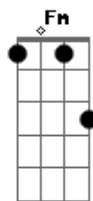

Unlife - No Céu

tom:

Intro: Cm Bb Gm F Eb
Cm Bb Gm F Eb
Cm Bb Gm F

[Primeira Parte]

Eu vim, agradecer a você
Que me ensinou a encarar a vida como ela é
Permanecer mesmo em tempos de vitórias e derrotas
E trilhar o meu caminho com os próprios pés

[Pré-Refrão]

Quem chamar
Acreditar
E crer que a nossa vida ainda vai mudar

[Refrão]

Eu tentei mostrar o melhor em mim
E eu sei que existe uma chance

[Segunda Parte]

Tem algo maior
Maior que nós
Que não quer nos engolir
E veio pra mostrar
Aonde a vida quer chegar
Eu me lembro da sua presença

© ukulele-chords.com

© ukulele-chords.com

© ukulele-chords.com

Fm Cm Bb
Eu tentei mostrar o melhor em mim
Gm Eb Cm
E eu sei que existe uma chance

Fm Cm Bb
De trazer a luz pra quem precisar
Fm
Eu sei que aqui é o meu lugar

(Cm Eb Bb Fm Eb)

[Terceira Parte]

Cm
Eu ouvi a sua voz
Eb
Tão alta, tão clara
Bb
Oh Deus
Cm Bb
Oh Deus

[Solo] Cm Bb Eb Bb
Cm Eb Cm Eb
Bb Cm

Cm Ab Cm
E chegar a encontrar você em mim

[Refrão Final]

Fm Cm Bb
Eu tentei mostrar o melhor em mim
Gm Eb Cm
E eu sei que existe uma chance