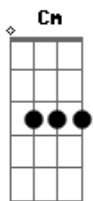

Unlife - No Céu

tom:

Intro: Cm Bb Gm F Eb
Cm Bb Gm F Eb
Cm Bb Gm F

[Primeira Parte]

Eu vim, agradecer a você
Que me ensinou a encarar a vida como ela é
Permanecer mesmo em tempos de vitórias e derrotas
E trilhar o meu caminho com os próprios pés

[Pré-Refrão]

Quem chamar
Acreditar
E crer que a nossa vida ainda vai mudar

[Refrão]

Eu tentei mostrar o melhor em mim
E eu sei que existe uma chance

[Segunda Parte]

Tem algo maior
Maior que nós
Que não quer nos engolir
E veio pra mostrar
Aonde a vida quer chegar
Eu me lembro da sua presença

[Pré-Refrão]

Quem chamar
Acreditar
E crer que a nossa vida ainda vai mudar

[Refrão]

Acordes

© ukulele-chords.com