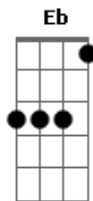

Unlife - No Céu

tom:

Intro: Cm Bb Gm F Eb
Cm Bb Gm F Eb
Cm Bb Gm F

[Primeira Parte]

Eu vim, agradecer a você
Que me ensinou a encarar a vida como ela é
Permanecer mesmo em tempos de vitórias e derrotas
E trilhar o meu caminho com os próprios pés

[Pré-Refrão]

Quem chamar
Acreditar
E crer que a nossa vida ainda vai mudar

[Refrão]

Eu tentei mostrar o melhor em mim
E eu sei que existe uma chance

[Segunda Parte]

Tem algo maior
Maior que nós
Que não quer nos engolir
E veio pra mostrar
Aonde a vida quer chegar
Eu me lembro da sua presença

© ukulele-chords.com

© ukulele-chords.com

© ukulele-chords.com

Fm Cm Bb
Eu tentei mostrar o melhor em mim
Gm Eb Cm
E eu sei que existe uma chance

Fm Cm Bb
De trazer a luz pra quem precisar
Fm
Eu sei que aqui é o meu lugar

(Cm Eb Bb Fm Eb)

[Terceira Parte]

Cm
Eu ouvi a sua voz
Eb
Tão alta, tão clara
Bb
Oh Deus
Cm Bb
Oh Deus

[Solo] Cm Bb Eb Bb
Cm Eb Cm Eb
Bb Cm

Cm Ab Cm
E chegar a encontrar você em mim

[Refrão Final]

Fm Cm Bb
Eu tentei mostrar o melhor em mim
Gm Eb Cm
E eu sei que existe uma chance