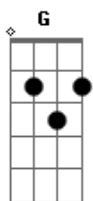

# Universo e Infinito - Bobo Inteligente

tom:

Intro: G D G C G D

G  
Menina eu não ligo  
Você pode tirar sarro  
Dizendo que eu sou  
D  
Um bobo alegre, caipirinha

D  
Porque todas às vezes  
Que brigou com seu amado  
Eu fui seu passatempo  
G  
Seu amor de mentirinha

G  
Eu dei uma trouxa  
D G  
Pra poder beijar você

Fazendo o meu gosto  
C  
E atendendo o seu apelo

C  
Por isso em outras vezes  
D G  
Que brigar com seu amor  
C  
Estou pronto pra curar  
D G  
A sua dor de cotovelo

## Acordes

© ukulele-chords.com

© ukulele-chords.com

© ukulele-chords.com

G D  
Quem beija amor dos outros  
G  
Depois torna a devolver  
D  
Para mim só pode ser  
G  
Bobo muito inteligente  
( G D G C G D G )