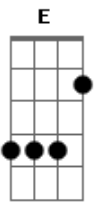

© ukulele-chords.com