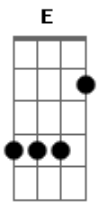

© ukulele-chords.com