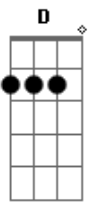

© ukulele-chords.com