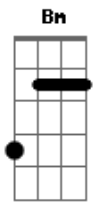

© ukulele-chords.com