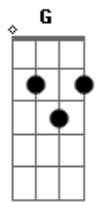

© ukulele-chords.com