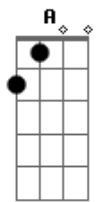

Universo Do Arrocha - Igual a Mim

Tom: **A**
Intro: 2x: **Gbm**

Gbm **D**
Eu Te Avisei Você Não Me Ouviu
A **E**
Pedi Pra Voltar. Não , Não ...
Gbm **D**
Estou Com Outra , Meu Coração Não é Mais Seu
A **E**
Estou Indo Embora Tchau Me Perdeu
Bm **G**
Agora Vai Me Procurar Por Ai
D **A**
Em Outros Corações Não Vai Me Encontrar
Bm **G**

O Gosto Do Meu Beijo **Em** Outros Vai Procurar
D **A**
Mas Igual a Mim Você Não Vai Encontrar

Refrão:
Gbm **D**
Agora Vai Me Procurar **Em** Todos Os Lugar
A **E**
Igual a Mim Você Não Vai Encontrar
Gbm **D** **A** **E**
Um Coração Cego Andando Por Ai Pode Se Machucar
Gbm **D**
Abra Os Olhos , Veja o Que Tem Pra Você .
A **E**
Que Pena Não Sou Mais Seu Tchau Me Perdeu

Acordes

© ukulele-chords.com