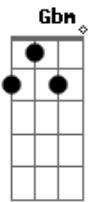

© ukulele-chords.com