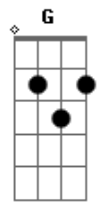

© ukulele-chords.com