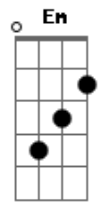

© ukulele-chords.com