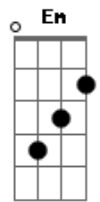

© ukulele-chords.com