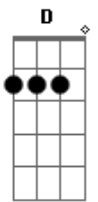

© ukulele-chords.com