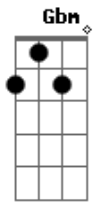

© ukulele-chords.com