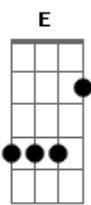

© ukulele-chords.com