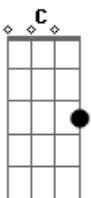

© ukulele-chords.com