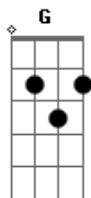

© ukulele-chords.com

© ukulele-chords.com