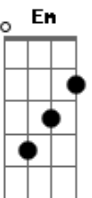

© ukulele-chords.com