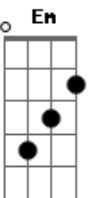

© ukulele-chords.com