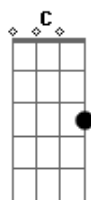

© ukulele-chords.com