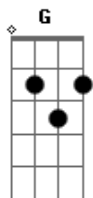

Unidos Para Adorar - Eis Que Estou a Porta e Bato

Tom: F

(com acordes na forma de G)

Afinação: D G C F A D [Intro] Em

C G D
Em C G D

Em C
Eis que estou à porta e bato, ouça-me oh filho amado

G D
Permita-me entrar e estar perto de ti

Em C
Saiba não foi por acaso, ferido subi o calvário

G D
Me entreguei na cruz, prova de amor

Em C
Por amor suportei toda a dor

G
No madeiro me entreguei pra te salvar
Em

Seu nome está escrito em minha mão

G D
Permita-me em sua casa entrar

G
Abra a porta do seu coração

Em
Abra sua vida ao Teu Senhor que estende a mão

C Am
Em suas aflições, meu abraço encontrará

C D
Confia em meu amor, que tudo pode transformar

Em C
Não vos fecheis ao amor de Deus

G D
Não vos fecheis à graça do Pai

D (Em C G D)
C (Em C G D)
(Em)

Acordes

© ukulele-chords.com

© ukulele-chords.com

© ukulele-chords.com

© ukulele-chords.com