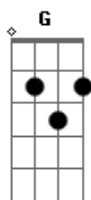

Unidos Para Adorar - Eis Que Estou a Porta e Bato

Tom: F

(com acordes na forma de G)

Afinação: D G C F A D [Intro] Em

C G D
Em C G D

Em C
Eis que estou à porta e bato, ouça-me oh filho amado

G D
Permita-me entrar e estar perto de ti

Em C
Saiba não foi por acaso, ferido subi o calvário

G D
Me entreguei na cruz, prova de amor

Em C
Por amor suportei toda a dor

G
No madeiro me entreguei pra te salvar
Em

Seu nome está escrito em minha mão

G D
Permita-me em sua casa entrar

G
Abra a porta do seu coração

Em
Abra sua vida ao Teu Senhor que estende a mão

C Am
Em suas aflições, meu abraço encontrarás

C D
Confia em meu amor, que tudo pode transformar

Em C
Não vos fecheis ao amor de Deus

G D
Não vos fecheis à graça do Pai

D (Em C G D)
C (Em C G D)
(Em)

Acordes

© ukulele-chords.com

© ukulele-chords.com

© ukulele-chords.com

© ukulele-chords.com