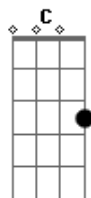

© ukulele-chords.com