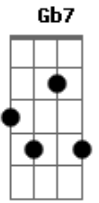

© ukulele-chords.com