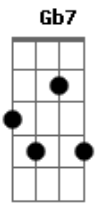

© ukulele-chords.com