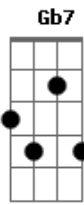

© ukulele-chords.com