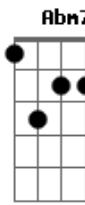

© ukulele-chords.com