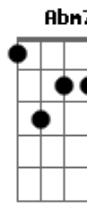

© ukulele-chords.com