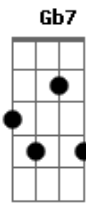

© ukulele-chords.com