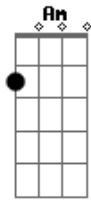

© ukulele-chords.com