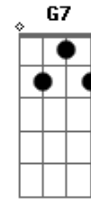

© ukulele-chords.com