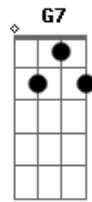

© ukulele-chords.com