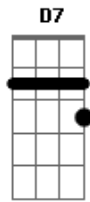

© ukulele-chords.com