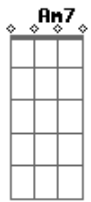

© ukulele-chords.com