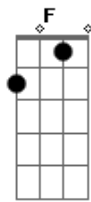

© ukulele-chords.com