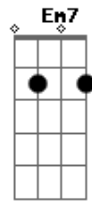

© ukulele-chords.com