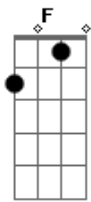

© ukulele-chords.com