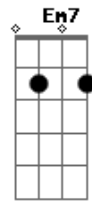

© ukulele-chords.com