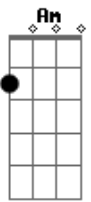

© ukulele-chords.com