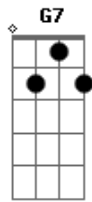

© ukulele-chords.com