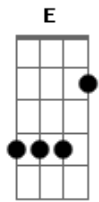

G.R.E.S União da Ilha do Governador (RJ) - De Bar Em Bar

Tom: E

E **Gbm** **Db7** **Db7** **E** **B7** **E** **B7** **Gbm** **Db7** **Gbm** **Db7**
Hoje eu vou tomar um porre, não me socorre que eu tô feliz Garçon, garçon, bota uma cervá bem gelada aqui na mesa
Gbm **B7** **E** **Gbm** **B7** **E** **Gbm** **B7** **E**
Nessa eu vou de bar em bar beber a vida que eu sempre quis Que bom, que bom, minha alegria deu um porre na tristeza
(**Em**) **E7** **Db7** **Em** **Gbm**
Poeta enredo da canção, cartilha que eu aprendi
Am **E** **Db7** **Gbm** **B7** **E** **B7**
Canta a Ilha a emoção, saudade de você, Didi
E **B7** **E** **B7**
Amor, amor, eu vou, é nessa aqui que eu vou
E **Db7** **Gbm** **Db7**
O sol vai renascer do meu astral
E **Gbm** **B7**
Amor, amor, eu vou, ô esquindô, esquindô
E **B7**
Num gole eu faço um carnaval

Acordes

© ukulele-chords.com