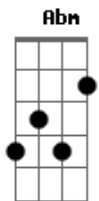

Unha Pintada - Modo Silencioso

tom:

Intro: Dbm Abm B Gb

[Primeira Parte]

Dbm Abm
A gente tá no mesmo barco
B Gb
Então é bom tomar cuidado
Dbm Abm
Se um dos dois cair
B Gb
Os dois morre afogados

[Segunda Parte]

Dbm Abm
E pra dar certo só tem uma condição

Acordes

© ukulele-chords.com

© ukulele-chords.com

© ukulele-chords.com

© ukulele-chords.com

B Gb
O que acontece na cama fica no colchão

[Refrão]

Dbm
Deixa nosso love
Abm
No modo silencioso
B
E no sigilo
Gb
Que a gente faz gostoso
Dbm
Deixa nosso love
Abm
Não divulga nada
B Gb
Só ativa ai o seu modo safada