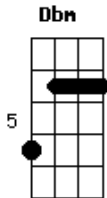

Unha Pintada - Modo Silencioso

tom:

Intro: Dbm Abm B Gb

[Primeira Parte]

Dbm Abm
A gente tá no mesmo barco
B Gb
Então é bom tomar cuidado
Dbm Abm
Se um dos dois cair
B Gb
Os dois morre afogados

[Segunda Parte]

Dbm Abm
E pra dar certo só tem uma condição

Acordes

© ukulele-chords.com

© ukulele-chords.com

© ukulele-chords.com

© ukulele-chords.com

B Gb
O que acontece na cama fica no colchão

[Refrão]