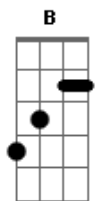

Unha Pintada - Modo Silencioso

tom:

Intro: Dbm Abm B Gb

[Primeira Parte]

Dbm Abm
A gente tá no mesmo barco
B Gb
Então é bom tomar cuidado
Dbm Abm
Se um dos dois cair
B Gb
Os dois morre afogados

[Segunda Parte]

Dbm Abm
E pra dar certo só tem uma condição

Acordes

© ukulele-chords.com

© ukulele-chords.com

© ukulele-chords.com

© ukulele-chords.com

B Gb
O que acontece na cama fica no colchão

[Refrão]