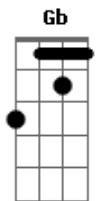

Unha Pintada - Modo Silencioso

tom:

Intro: Dbm Abm B Gb

[Primeira Parte]

Dbm Abm
A gente tá no mesmo barco
B Gb
Então é bom tomar cuidado
Dbm Abm
Se um dos dois cair
B Gb
Os dois morre afogados

[Segunda Parte]

Dbm Abm
E pra dar certo só tem uma condição

Acordes

© ukulele-chords.com

© ukulele-chords.com

© ukulele-chords.com

© ukulele-chords.com

B Gb
O que acontece na cama fica no colchão

[Refrão]