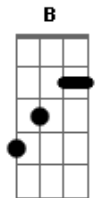

Unha Pintada - Modo Silencioso

tom:

Intro: Dbm Abm B Gb

[Primeira Parte]

Dbm Abm
A gente tá no mesmo barco
B Gb
Então é bom tomar cuidado
Dbm Abm
Se um dos dois cair
B Gb
Os dois morre afogados

[Segunda Parte]

Dbm Abm
E pra dar certo só tem uma condição

Acordes

© ukulele-chords.com

© ukulele-chords.com

© ukulele-chords.com

© ukulele-chords.com

B Gb
O que acontece na cama fica no colchão

[Refrão]