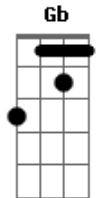

Unha Pintada - Modo Silencioso

tom:

Intro: Dbm Abm B Gb

[Primeira Parte]

Dbm Abm
A gente tá no mesmo barco
B Gb
Então é bom tomar cuidado
Dbm Abm
Se um dos dois cair
B Gb
Os dois morre afogados

[Segunda Parte]

Dbm Abm
E pra dar certo só tem uma condição

Acordes

© ukulele-chords.com

© ukulele-chords.com

© ukulele-chords.com

© ukulele-chords.com

B Gb
O que acontece na cama fica no colchão

[Refrão]