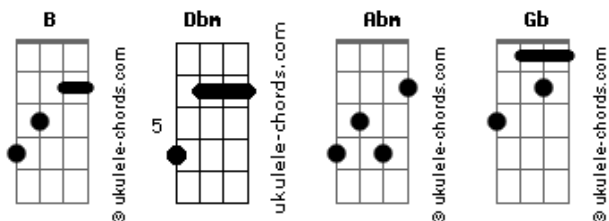

Unha Pintada - Modo Silencioso

tom:

Intro: Dbm Abm B Gb

[Primeira Parte]

Dbm Abm
A gente tá no mesmo barco
B Gb
Então é bom tomar cuidado
Dbm Abm
Se um dos dois cair
B Gb
Os dois morre afogados

[Segunda Parte]

Dbm Abm
E pra dar certo só tem uma condição

Acordes

B Gb
O que acontece na cama fica no colchão

[Refrão]

Dbm
Deixa nosso love
Abm
No modo silencioso
B
E no sigilo
Gb
Que a gente faz gostoso
Dbm
Deixa nosso love
Abm
Não divulga nada
B Gb
Só ativa ai o seu modo safada