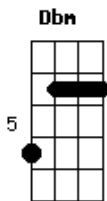

Unha Pintada - Modo Silencioso

tom:

Intro: Dbm Abm B Gb

[Primeira Parte]

Dbm Abm
A gente tá no mesmo barco
B Gb
Então é bom tomar cuidado
Dbm Abm
Se um dos dois cair
B Gb
Os dois morre afogados

[Segunda Parte]

Dbm Abm
E pra dar certo só tem uma condição

Acordes

© ukulele-chords.com

© ukulele-chords.com

© ukulele-chords.com

© ukulele-chords.com

B Gb
O que acontece na cama fica no colchão

[Refrão]