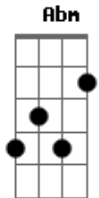

Unha Pintada - Modo Silencioso

tom:

Intro: Dbm Abm B Gb

[Primeira Parte]

Dbm Abm
A gente tá no mesmo barco
B Gb
Então é bom tomar cuidado
Dbm Abm
Se um dos dois cair
B Gb
Os dois morre afogados

[Segunda Parte]

Dbm Abm
E pra dar certo só tem uma condição

Acordes

© ukulele-chords.com

© ukulele-chords.com

© ukulele-chords.com

© ukulele-chords.com

B Gb
O que acontece na cama fica no colchão

[Refrão]

Dbm
Deixa nosso love
Abm
No modo silencioso
B
E no sigilo
Gb
Que a gente faz gostoso
Dbm
Deixa nosso love
Abm
Não divulga nada
B Gb
Só ativa ai o seu modo safada