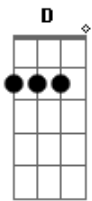

© ukulele-chords.com