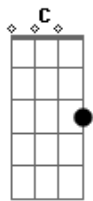

© ukulele-chords.com