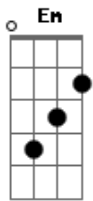

Unha Pintada - Esquema Preferido

tom: Em

Em Tá vendo aí? Ela já tá falando C
D Que 'tá com saudade e 'tá me procurando G
D Daqui a pouco ela tá encostando Em
C Sabe que sou louco e sem coração
G Mas quando ela liga eu dou atenção
D Eu mando logo a localização
C Hoje vai ter festa no colchão (daí) D

Em Ela roda a cidade inteira
C Pra ficar comigo
G Porque eu sou seu esquema preferido
D Eu sou seu esquema preferido
Em Ela dispensa a balada
C As amiga, pra ficar comigo
G Eu sou seu esquema preferido
D Porque eu sou seu esquema preferido

Acordes

© ukulele-chords.com