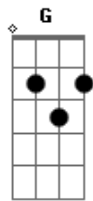

© ukulele-chords.com