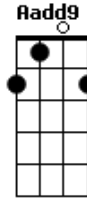

# Unha Pintada - Condenado

tom:

A

D

Eu tô desenhando a nossa rota

Aadd9

E acho que você não percebeu

Gbm

## Acordes

© ukulele-chords.com

© ukulele-chords.com

© ukulele-chords.com

© ukulele-chords.com

ukulele-chords.com

D Aadd9

Quero ser condenado

Gbm

E no lugar das algemas

E

Usar aliança com seu nome cravado

D Aadd9

Quero ser condenado

Gbm

Sem direito a pagar fiança