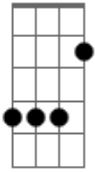

Underoath - Too Bright To See Too Loud To Hear

tom:

E

0:00-0:41

Guitarra 1

Guitarra 1

Guitarra 2

0:42-01:11

Guitarra 2

1:46-2:18

Acordes

E

© ukulele-chords.com