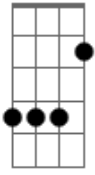

Underoath - Too Bright To See Too Loud To Hear

tom:

E

0:00-0:41

Guitarra 1

Guitarra 1

Guitarra 2

0:42-01:11

Guitarra 2

1:46-2:18

Acordes

E

© ukulele-chords.com