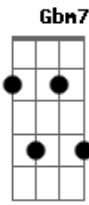

© ukulele-chords.com