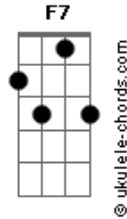

UMZÉ - Crescer Dói

tom:

Intro: Gm7 C7 F F7M Am7 D7

Crescer dói, quem disse que não doeria?
 Um sábio me disse um dia
 C7 F7M Am7 D7

Que era preciso morrer, pra nascer
 Como um grão, que um dia se semearia
 D7 Gm7

Bb7 A7 Db
 Um propósito em algo maior que nunca acaba

Dm Cm7 F
 Um propósito que vale a pena a esperança

Bb7 A7 Db
 Um propósito em algo maior que nunca acaba

Dm
 Um propósito que vale a pena

Gm7 C7 F7
 Crescer dói, quem disse que não doeria?

Am7 D7 Gm7
 Um sábio me disse um dia

C7 F7
 Que era preciso morrer, pra nascer

Am7 D7
 Eh-eh, Eh-Eh

Gm7 C7 F7
 Crescer dói, eu vejo isso todo dia

Acordes

Am7 D7 Gm7
 E nessa aventura da vida
 C7 F7 Am7 D7
 Eu concluo que é feita pra valer

Gm7
 Manter tudo isso aqui dentro dói
 C7
 Corrói tipo choro preso e me destrói
 F7
 Olho em minha volta em busca de uns aliados
 Am7 D7

Mas só tive desde o início a força que vinha do alto
 Gm7
 E é essa força estranha que me faz cantar
 C7