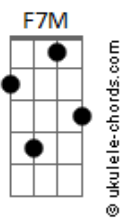

UMZÉ - Crescer Dói

tom:

Intro: Gm7 C7 F F7M Am7 D7

Crescer dói, quem disse que não doeria?
 Um sábio me disse um dia
 C7 F7M Am7 D7

Que era preciso morrer, pra nascer
 Como um grão, que um dia se semearia
 D7 Gm7

A chuva viria
 E levaria um certo tempo pra
 Am7 D7

Pra brotar

Gm7 C7 F7
 Nem sempre tudo é tão fácil

Am7 D7 Gm7
 Às vezes dói até pra levantar
 C7 F7

Mas nem sempre é pra sempre
 Am7 D7
 Pois nesse tempo haverá de chegar

Bb7 A7 Db
 Um propósito em algo maior que nunca acaba

Dm Cm7 F
 Um propósito que vale a pena a esperança

Bb7 A7 Db
 Um propósito em algo maior que nunca acaba

Dm
 Um propósito que vale a pena

Gm7 C7 F7
 Crescer dói, quem disse que não doeria?

Am7 D7 Gm7
 Um sábio me disse um dia

C7 F7
 Que era preciso morrer, pra nascer

Am7 D7
 Eh-eh, Eh-Eh

Gm7 C7 F7
 Crescer dói, eu vejo isso todo dia

Acordes

Am7 D7 Gm7
 E nessa aventura da vida
 C7 F7 Am7 D7
 Eu concluo que é feita pra valer