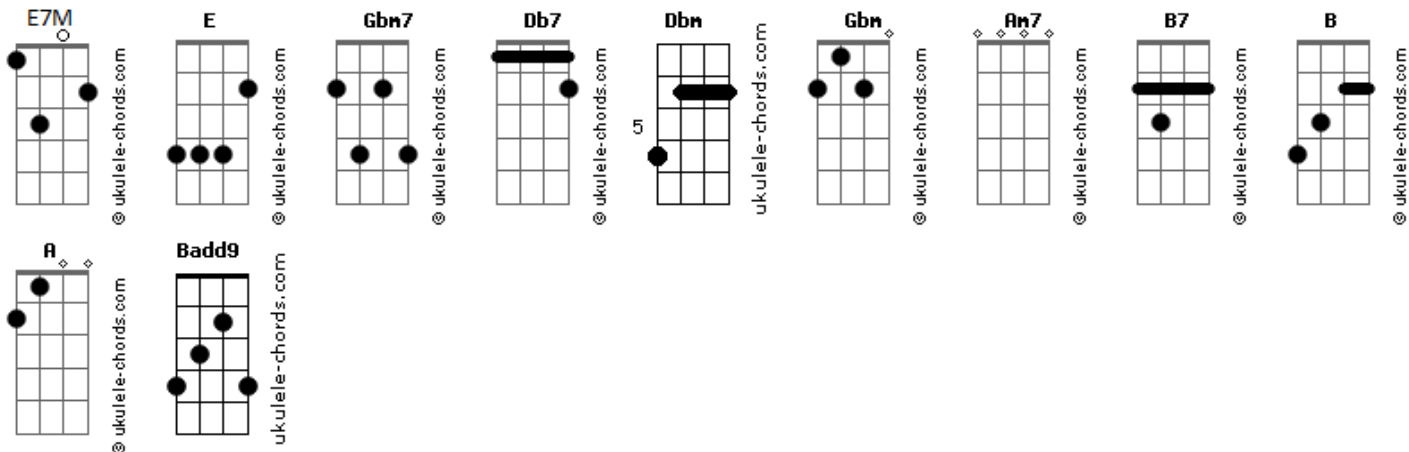

UMZÉ - Caçular

tom:

Intro: **Gbm7** **E7M**

Gbm7
Mochila nas costas me pesa o lar

E7M
Não trago tarefas pra casa

Gbm7
Sandálias pra fora, segreda o luar

E7M
Que esse céu é só uma abóbada

Gbm7 **E7M** **Gbm7**
Ah, essa cúpula azul estelar me levará

A pensar a minha miudez, miudez

Gbm7 **E7M**
Ah, costas não deveriam pesar

Gbm7 **E7M** **Db7**
Ah, tô partindo de vez

E **Dbm** **Gbm** **A**, **Am7**
Pode crer que eu vou me refugiar

E **Dbm** **Gbm** **A**, **Am7**
Sonho distante eu vou pagar pra ver

E **Dbm** **Gbm** **A**,
Desfaz amarras e eu vou recombinar

Am7 **Gbm** **B7**

Nesse mundo eu vou

E7M
É caçular você

E7M
(Caçular você...)

(**Gbm7** **E7M**)

Gbm7
Mochila nas costas, me refugiar

E7M
Saudade, esperança é de casa (Eita, caminho longe...)

Acordes

Gbm7

Como que eu moldo, transubstanciar

E7M

Se a matéria aqui é escassa? (Faço o quê nesse momento?)

E **B** **Badd9** **A** **E** **B**

Faz da laje do céu o teu chão para dançar

E **B** **Badd9** **A** **E** **B**