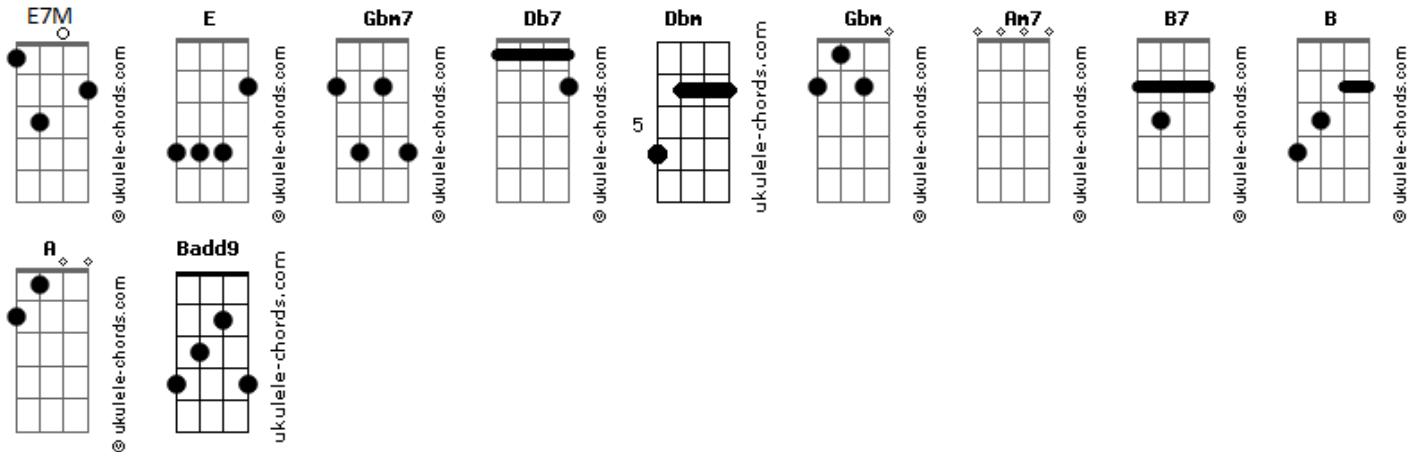

UMZÉ - Caçular

tom:

Intro: **Gbm7** **E7M**

Gbm7
Mochila nas costas me pesa o lar
E7M

Não trago tarefas pra casa

Gbm7
Sandálias pra fora, segreda o luar
E7M

Que esse céu é só uma abóbada

Gbm7 **E7M** **Gbm7**
Ah, essa cúpula azul estelar me levará
E7M

A pensar a minha miudez, miudez

Gbm7 **E7M**
Ah, costas não deveriam pesar
Gbm7 **E7M** **Db7**

Ah, tô partindo de vez

E **Dbm** **Gbm** **A**, **Am7**
Pode crer que eu vou me refugiar

E **Dbm** **Gbm** **A**, **Am7**

Sonho distante eu vou pagar pra ver

E **Dbm** **Gbm** **A**,

Desfaz amarras e eu vou recombinar

Am7 **Gbm** **B7**

Nesse mundo eu vou

E7M

É caçular você

E7M
(Caçular você...)

(**Gbm7** **E7M**)

Gbm7
Mochila nas costas, me refugiar
E7M

Saudade, esperança é de casa (Eita, caminho longe...)

Acordes

Gbm7

Como que eu moldo, transubstanciar

E7M

Se a matéria aqui é escassa? (Faço o quê nesse momento?)

E **B** **Badd9** **A** **E** **B**

Faz da laje do céu o teu chão para dançar

E **B** **Badd9** **A** **E** **B**

Barro nos dedos e brincadeira de ninar

Gbm7 **E7M**

?Dera, da pauera, da pauê?

E **Dbm** **Gbm** **A**, **Am7**

Pode crer que eu vou me refugiar

E **Dbm** **Gbm** **A**, **Am7**

Sonho distante eu vou pagar pra ver

E **Dbm** **Gbm** **A**,

Desfaz amarras e eu vou recombinar

Am7 **Gbm** **B7**

Nesse mundo eu vou

E **Gbm** **E** **B**

É caçular você

E **Dbm** **Gbm** **A**, **Am7**

Pode crer que eu vou me refugiar

E **Dbm** **Gbm** **A**, **Am7**

Sonho distante eu vou pagar pra ver

E **Dbm** **Gbm** **A**,

Desfaz amarras e eu vou recombinar

Am7 **Gbm** **B7**

Nesse mundo eu vou

E7M

É caçular você

Gbm7

Caçular você

E7M

Caçular

Gbm7 **E7M**

Caçula-a-ar você