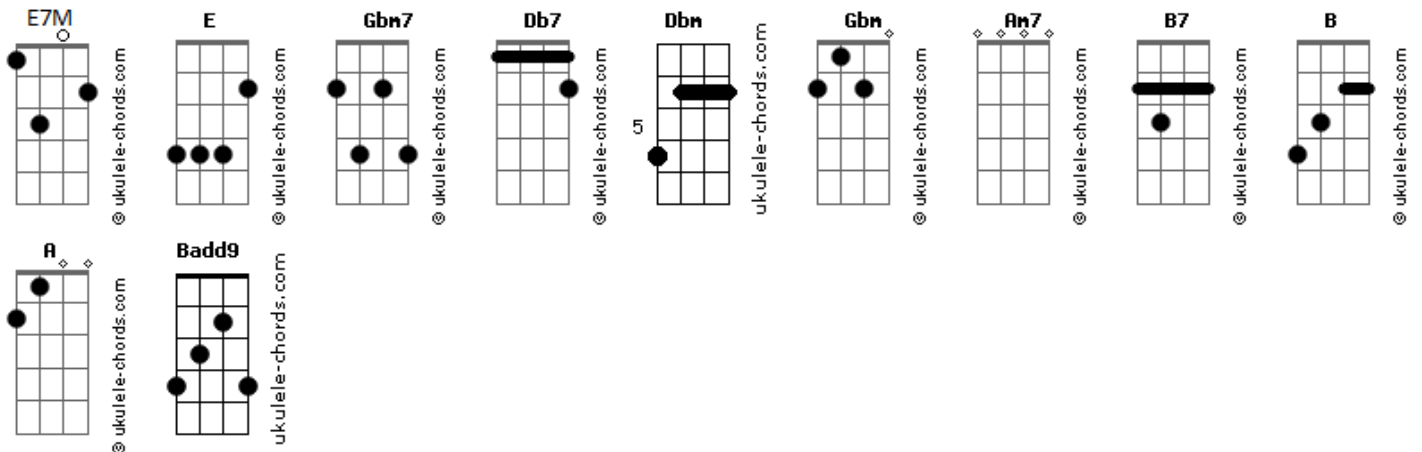

UMZÉ - Caçular

tom:

Intro: Gbm7 E7M

Gbm7
Mochila nas costas me pesa o lar
E7M

Não trago tarefas pra casa

Gbm7
Sandálias pra fora, segreda o luar
E7M

Que esse céu é só uma abóbada

Gbm7 E7M Gbm7
Ah, essa cúpula azul estelar me levará
E7M

E Dbm Gbm A,
Desfaz amarras e eu vou recombinar
Am7 Gbm B7

Nesse mundo eu vou

E7M

É caçular você

E7M
(Caçular você...)

(Gbm7 E7M)

Gbm7
Mochila nas costas, me refugiar
E7M

Saudade, esperança é de casa (Eita, caminho longe...)

Acordes

Gbm7

Como que eu moldo, transubstanciar

E7M

Se a matéria aqui é escassa? (Faço o quê nesse momento?)

E B Badd9 A E B

Faz da laje do céu o teu chão para dançar

E B Badd9 A E B