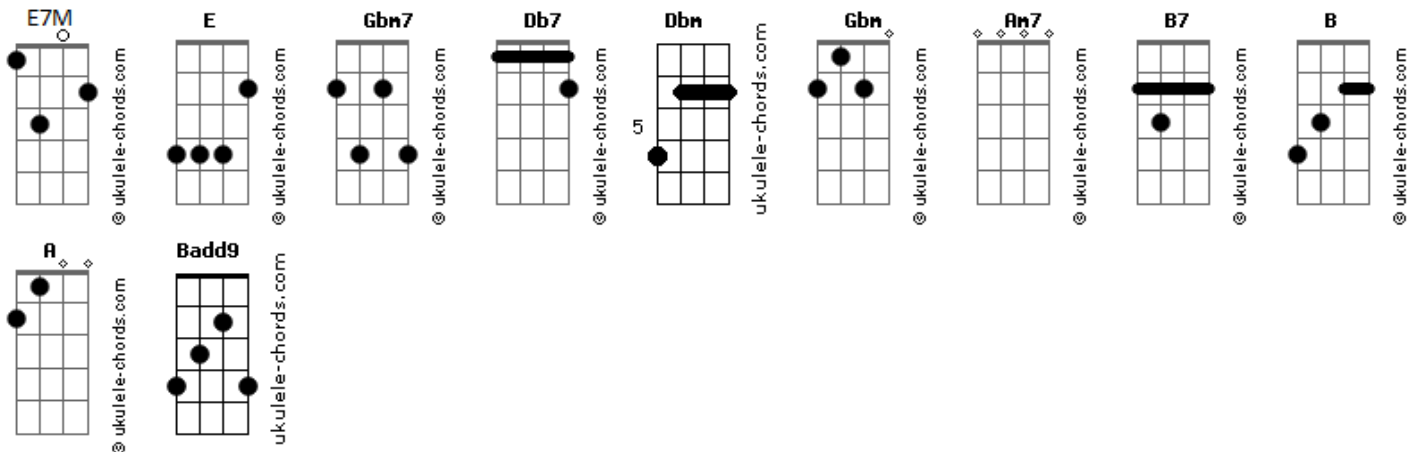

UMZÉ - Caçular

tom:

Intro: **Gbm7** **E7M**

Gbm7
Mochila nas costas me pesa o lar
E7M

Não trago tarefas pra casa

Gbm7
Sandálias pra fora, segreda o luar
E7M

Que esse céu é só uma abóbada

Gbm7 **E7M** **Gbm7**
Ah, essa cúpula azul estelar me levará
E7M

Sonho distante eu vou pagar pra ver

E **Dbm** **Gbm** **A**,
Desfaz amarras e eu vou recombinar
Am7 **Gbm** **B7**

Nesse mundo eu vou

E7M
É caçular você

E7M
(Caçular você...)

(**Gbm7** **E7M**)

Gbm7
Mochila nas costas, me refugiar
E7M

Saudade, esperança é de casa (Eita, caminho longe...)

Acordes

Gbm7

Como que eu moldo, transubstanciar

E7M

Se a matéria aqui é escassa? (Faço o quê nesse momento?)

E **B** **Badd9** **A** **E B**

Faz da laje do céu o teu chão para dançar

Sonho distante eu vou pagar pra ver

E **Dbm** **Gbm** **A**,

Desfaz amarras e eu vou recombinar

Am7 **Gbm** **B7**

Nesse mundo eu vou

E **Gbm** **E B**

É caçular você

E **Dbm** **Gbm** **A**, **Am7**