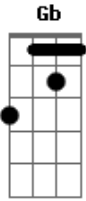

© ukulele-chords.com