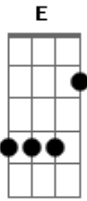

© ukulele-chords.com