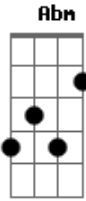

© ukulele-chords.com