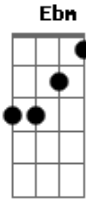

© ukulele-chords.com