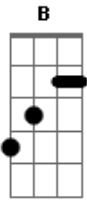

um.sounds - Amor Inexorável

tom:

Intro: E Gb B Abm Ebm

E Gb
Cedo demais, tarde demais corro atrás do tempo
Abm Ebm
Perto demais, longe demais corro atrás do vento

E Gb Abm Ebm
Voa tempo, com saudade de te encontrar
E Gb Abm Ebm
Me faz querer voltar aos teus braços, seus braços

Abm
Só você que faz meu coração bater
E
Só você que faz meu coração bater
B Gb
Só você, só você, só você

E
Fujo para o seu abraço meu encontro eterno
Gb
Só o seu amor-ponteiro rege o meu coração
Abm Ebm
Amor inexorável, Amor inexorável

Acordes