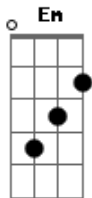

Umberto Tozzi - Eva

Tom: D
Intro: Em D Dbm Bm A G Gbm Em A A

Em

```
E|-----10-12-----|
B|--3/5-5---5/8-8---8/12-12-----|
G|-----|
D|-----|
A|-----|
E|-----|
```

D D Dbm Bm

```
E|--14~-----10-12-14-15--14-12-10~----|
B|-----10-----|
G|-----|
D|-----|
A|-----|
E|-----|
```

Bm Bm A G

```
E|--14~-----10-12-14-15--14-12-10~----|
B|-----10-----|
G|-----|
D|-----|
A|-----|
E|-----|
```

Em A A

```
E|--3-5-3-----10-9-----|
B|-----|
G|-----|
D|-----|
A|-----|
E|-----|
```

G A
Prima o poi di follia scoppierà mezza umanità
G D D D
Su di noi stormi di nucleari avvoltoi
G A Riff
Ma l'amore e dio e saremo io e te l'arca di noé
G D
Questo amore crea e alla fine de questa odissea
Em
Saró adamo e tu sarai

riff

```
E|-----5h7p5-----9h10p9-----|
B|--5h7p7-----|
G|-----|
D|-----|
A|-----|
E|-----|
```

D A B

Una piccola eva, eva il nostro amore é l'ultima astronave (eva)

A G Em A A
Staremo stretti ma ci salverá come un uovo di eternitá
D A Bm
Che si torna ad aprire eva abbracciami di mare dolce piovra (eva)
A G Em A A
E ci respireremo finché vuoi con le ali di arcangelo

Bm A G
Nello spazio di un attimo al di lá degli oceani anfibi come nuovi

E G A Riff
Marinai su new york, su beirut teschi di mammoth
G D
Su maree di bambini ridotti a bambú
G A

Riff
La mia vita é un flash per chi liscia i bottoni antiatomici
G D
Ma l'amore crea e alla fine di questa odissea

Em
Saró adamo e tu sarai
riff

```
E|-----5h7p5-----9h10p9-----|
B|--5h7p7-----|
G|-----|
D|-----|
A|-----|
E|-----|
```

D A B
Una piccola eva, eva il nostro amore é l'ultima astronave (eva)

A G Em A A
Staremo stretti ma ci salverá come un uovo di eternitá
D A Bm
Che si torna ad aprire eva abbracciami di mare dolce piovra (eva)
A G Em A A
E ci respireremo finché vuoi con le ali di arcangelo

Bm A G
Nello spazio di un attimo al di lá degli oceani anfibi come nuovi