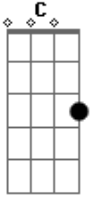

Umbandaime - Chamei Minha Cabocla de Pena

tom:
C

Intro: Am Dm

Am
Chamei minha cabocla de pena

Acordes

© ukulele-chords.com

© ukulele-chords.com

© ukulele-chords.com

Chamei lá nas matas
Pra ela trabalhar

Dm
Pra ver a força que a jurema tem

Am
Pra ver a força que ela dá