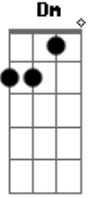

Umbandaime - Chamei Minha Cabocla de Pena

tom:
C

Intro: Am Dm

Am
Chamei minha cabocla de pena

Acordes

© ukulele-chords.com

© ukulele-chords.com

© ukulele-chords.com

Chamei lá nas matas
Pra ela trabalhar

Dm
Pra ver a força que a jurema tem

Am
Pra ver a força que ela dá