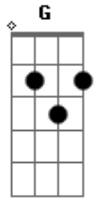

© ukulele-chords.com