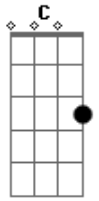

Umbanda - Saudação Ao Caboclo Ubiratã

Tom: **F**

m
 Foi na pedreira que a pedra rolou **Fm**
 Foi na pedreira que a pedra balanceou **C C7 Fm**
 Seu Ubiratã e o rei nagô êêê **Fm Bbm**

Bbm

C C7 Fm
 Seu Ubiratã chegou

Bbm G
 Ele vem para ajudar
Fm C7 Fm
 Oh ele vem para saravá
Bbm G
 Ele vem para ajudar
Fm C7 Fm
 Oh ele vem para saravá

Acordes

© ukulele-chords.com

© ukulele-chords.com

© ukulele-chords.com

© ukulele-chords.com