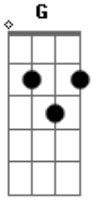

© ukulele-chords.com