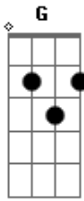

Umbanda - Olha Eu Bela Oyá

Tom: A

(forma dos acordes no tom de G)
Capostrate na 2ª casa

Olha eu, olha eu Am7 E7
Am7 E7
Olha eu, bela Oyá
Am7 E7
Olha eu, olha eu Am7 Dm E7

Ela é Iansã, é o meu Orixá
Am7 E7 Am7 E7
Quando Iansã chegou, saravou Yalorixá
Am7 Dm
Ogã louvou sua coroa
E7 Am7
Eparrey, bela Oyá!
E7 Am7 E7 Am7
Ela é moça bonita, moça rica ela é
Dm E7
Conhecida dentro do santo
Am7 E7
Ela é Iansã do Balét

Acordes

© ukulele-chords.com

© ukulele-chords.com

© ukulele-chords.com

© ukulele-chords.com

© ukulele-chords.com