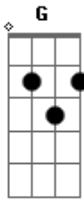

Umbanda - Olha Eu Bela Oyá

Tom: A

(forma dos acordes no tom de G)
Capostrate na 2ª casa

Olha eu, olha eu   Am7   E7
Olha eu, bela Oyá   Am7   E7
Olha eu, olha eu   Am7   Dm   E7

Ela é Iansã, é o meu Orixá
Am7   E7   Am7   E7
Quando Iansã chegou, saravou Yalorixá
Am7   Dm
Ogã louvou sua coroa
E7   Am7
Eparrey, bela Oyá!
E7   Am7   E7   Am7
Ela é moça bonita, moça rica ela é
Dm   E7
Conhecida dentro do santo
Am7   E7
Ela é Iansã do Balét

Acordes

© ukulele-chords.com

© ukulele-chords.com

© ukulele-chords.com

© ukulele-chords.com

© ukulele-chords.com