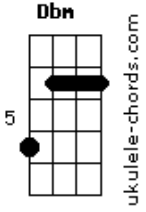

Umbanda - Mesa da Jurema (Zé Pilintra)

tom:

Dbm (forma dos acordes no tom de **Am**)

Capostrate na 4ª casa

A

Estava sentado numa mesa da Jurema

Acordes

Afirmei meu ponto e balancei o maracá **D**