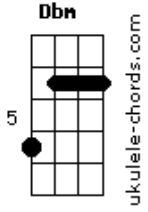

Umbanda - Mesa da Jurema (Zé Pilintra)

tom:

Dbm (forma dos acordes no tom de **Am**)

Capostrate na 4ª casa

A

Estava sentado numa mesa da Jurema

Acordes

Afirmei meu ponto e balancei o maracá **D**