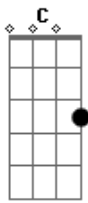

Umbanda - Marinheiro de Iemanjá

tom:
 Bm (forma dos acordes no tom de Am)
 Capotraste na 2ª casa

Marinheiro, ^{Am} marinheiro ^C
 Me dá licença que eu quero passar ^{Em} ^{Am}

^F Acalma as ondas do mar ^C

Acordes

© ukulele-chords.com

© ukulele-chords.com

© ukulele-chords.com

© ukulele-chords.com

© ukulele-chords.com

^{Em} Para eu poder navegar ^{Am}
^{Am} Eu vou, eu vou, eu vou buscar ^C ^{Em} ^{Am}

^F Eu vou buscar as flores pra Iemanjá ^C
 Para enfeitar o seu lindo contar ^{Em} ^{Am}