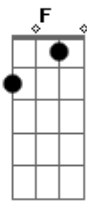

Umbanda - Marinheiro de Iemanjá

tom:
 Bm (forma dos acordes no tom de Am)
 Capotraste na 2ª casa

Marinheiro, ^{Am} marinheiro ^C
 Me dá licença que eu quero passar ^{Em} ^{Am}

^F Acalma as ondas do mar ^C

Acordes

© ukulele-chords.com

© ukulele-chords.com

© ukulele-chords.com

© ukulele-chords.com

© ukulele-chords.com

^{Em} Para eu poder navegar ^{Am}
^{Am} Eu vou, eu vou, eu vou buscar ^C ^{Em} ^{Am}

^F Eu vou buscar as flores pra Iemanjá ^C
 Para enfeitar o seu lindo contar ^{Em} ^{Am}