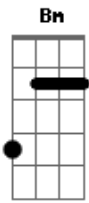

Umbanda - Marinheiro de Iemanjá

tom:
 Bm (forma dos acordes no tom de Am)
 Capotraste na 2ª casa

Marinheiro, ^{Am} marinheiro ^C
 Me dá licença que eu quero passar ^{Em} ^{Am}

^F Acalma as ondas do mar ^C

Acordes

© ukulele-chords.com

© ukulele-chords.com

© ukulele-chords.com

© ukulele-chords.com

© ukulele-chords.com

^{Em} Para eu poder navegar ^{Am}
^{Am} Eu vou, eu vou, eu vou buscar ^C ^{Em} ^{Am}

^F Eu vou buscar as flores pra Iemanjá ^C
 Para enfeitar o seu lindo contar ^{Em} ^{Am}