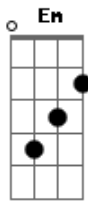

Umbanda - Marinheiro de Iemanjá

tom:
 Bm (forma dos acordes no tom de Am)
 Capotraste na 2ª casa

Marinheiro, ^{Am} marinheiro ^C
 Me dá licença que eu quero passar ^{Em} ^{Am}

^F Acalma as ondas do mar ^C

Acordes

© ukulele-chords.com

© ukulele-chords.com

© ukulele-chords.com

© ukulele-chords.com

© ukulele-chords.com

^{Em} Para eu poder navegar ^{Am}
^{Am} Eu vou, eu vou, eu vou buscar ^C ^{Em} ^{Am}

^F Eu vou buscar as flores pra Iemanjá ^C
 Para enfeitar o seu lindo contar ^{Em} ^{Am}