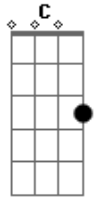

© ukulele-chords.com