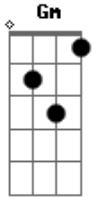

© ukulele-chords.com