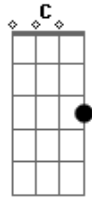

© ukulele-chords.com