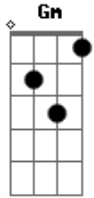

© ukulele-chords.com