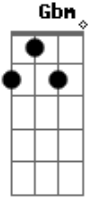

© ukulele-chords.com