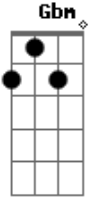

Umbanda - Dia De Iemanjá

Tom: A

Gbm
Iemanjá, ah doce Iabá, Iemanjá hoje é seu dia que beleza,
salve a sereia do mar

Bm **A**
Lá vou eu prá beira do mar, levar flores prá Mãe Iemanjá
D **Db**

É a minha oferenda a rainha suprema do mar

D **Db**
Venha comigo irmão, vamos à beira do mar
D **Db**
É oito de dezembro, hoje é dia de Mãe Iemanjá
D **Db**
Venha comigo irmão, vamos à beira do mar
D **Gbm**
É oito de dezembro, vamos todos Saravá

Acordes

© ukulele-chords.com

© ukulele-chords.com

© ukulele-chords.com

© ukulele-chords.com

© ukulele-chords.com