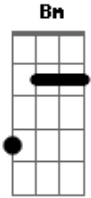

© ukulele-chords.com