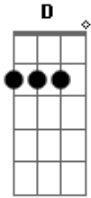

© ukulele-chords.com