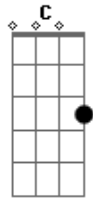

© ukulele-chords.com