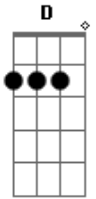

Umbanda - Caboclo Sete Flechas no Congá

Tom: **D**

m (forma dos acordes no tom de **Am**)
 Capotraste na 5ª casa

Lê, lerê **Am C D**
D
 lerê lerê lerê lerê lerá Lerê rê **Am**
Am C D

Lê, rê rê

Caboclo 7 Flechas no gongá **Am**

Am Saravá Seu 7 Flechas, ele é o Rei da Mata **C D**
D
 A sua bodoca atira, oi paranga
D C Am
 A sua flecha mata!
Am
 Lê, lerê

Acordes

© ukulele-chords.com

© ukulele-chords.com

© ukulele-chords.com