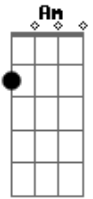

Umbanda - Caboclo Sete Flechas no Congá

Tom: **D**

m (forma dos acordes no tom de **Am**)
 Capotraste na 5ª casa

Lê, lerê **Am C D**
D
 lerê lerê lerê lerê lerá Lerê rê **Am**
Am C D

Lê, rê rê

Caboclo 7 Flechas no gongá **Am**

Am Saravá Seu 7 Flechas, ele é o Rei da Mata **C D**
D
 A sua bodoca atira, oi paranga
D C Am
 A sua flecha mata!
Am
 Lê, lerê

Acordes

© ukulele-chords.com

© ukulele-chords.com

© ukulele-chords.com