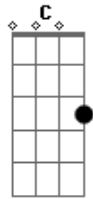

Umbanda - Caboclo Sete Flechas no Congá

Tom: **D**

m (forma dos acordes no tom de **Am**)
 Capotraste na 5ª casa

Lê, lerê **Am C D**
D
 lerê lerê lerê lerê lerá Lerê rê **Am**
Am C D

Lê, rê rê

Caboclo 7 Flechas no gongá **Am**

Am Saravá Seu 7 Flechas, ele é o Rei da Mata **C D**
D
 A sua bodoca atira, oi paranga
D C Am
 A sua flecha mata!
Am
 Lê, lerê

Acordes

© ukulele-chords.com

© ukulele-chords.com

© ukulele-chords.com