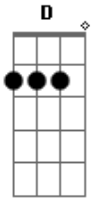

Umbanda - Caboclo Sete Flechas no Congá

Tom: D

m (forma dos acordes no tom de Am)
Capotraste na 5ª casa

Lê, lerê Am C D
D
lerê lerê lerê lerê lerá Am Lerê rê
Am C D

Lê, rê rê

Caboclo 7 Flechas no gongá Am

Am
Saravá Seu 7 Flechas, ele é o Rei da Mata C D
D
A sua bodoca atira, oi paranga
D C Am
A sua flecha mata!
Am
Lê, lerê

Acordes

© ukulele-chords.com