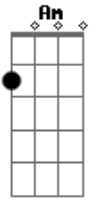

© ukulele-chords.com