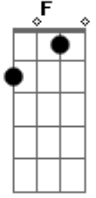

Umbanda - Radio Patrulha

tom:

F

Se a rádio patrulha chegasse aqui agora

Seria uma grande vitória

C7 F F7

C

Ninguém poderia correr

Agora que eu quero ver

Quem é malandro não pode correr

Bb C C7 F

Acordes

© ukulele-chords.com

© ukulele-chords.com

© ukulele-chords.com

© ukulele-chords.com