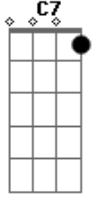

Umbanda - Radio Patrulha

tom:

F

Se a rádio patrulha chegasse aqui agora

Seria uma grande vitória

C7 F F7

C

Ninguém poderia correr

Agora que eu quero ver

Quem é malandro não pode correr

Bb C C7 F

Acordes

© ukulele-chords.com

© ukulele-chords.com

© ukulele-chords.com

© ukulele-chords.com