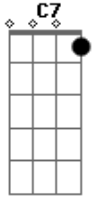

Umbanda - Radio Patrulha

tom:

F

Se a rádio patrulha chegasse aqui agora

Seria uma grande vitória

C7 F F7

C

Ninguém poderia correr

Agora que eu quero ver

Quem é malandro não pode correr

C C7 F

Acordes

© ukulele-chords.com

© ukulele-chords.com

© ukulele-chords.com

© ukulele-chords.com