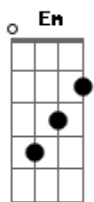

© ukulele-chords.com