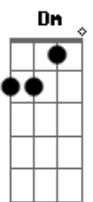

© ukulele-chords.com