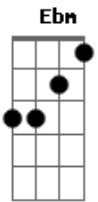

© ukulele-chords.com