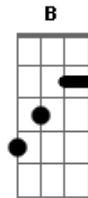

© ukulele-chords.com