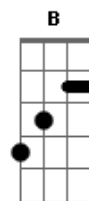

© ukulele-chords.com

© ukulele-chords.com