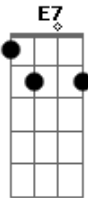

© ukulele-chords.com