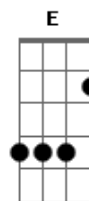

© ukulele-chords.com