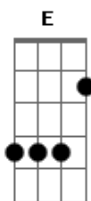

© ukulele-chords.com

© ukulele-chords.com