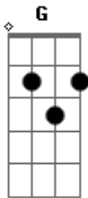

© ukulele-chords.com

© ukulele-chords.com