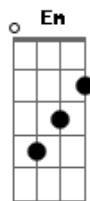

© ukulele-chords.com