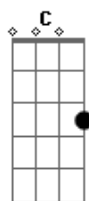

© ukulele-chords.com