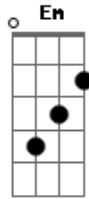

© ukulele-chords.com