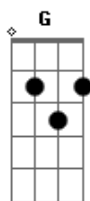

© ukulele-chords.com