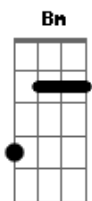

© ukulele-chords.com