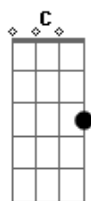

Um Joystick, Um Violão - New Aquarela

Tom: G

Intro: C E7 C

G
Tava à toa na vida
G C
Bebendo com os Irmãos Martelo
G G
E um deles falou

C
Que a princesa tá em outro castelo

G G
Na Copa Cogumelo

C
Eu bato na primeira curva

G G
Troco pro GTA

C
E atropelo uma prostituta

Bm Db
Quero ir na fase bônus

G C

Mas o que me falta é só um anel

G G
Pois com 7 esmeraldas

C D D
E 50 anéis vou voar no céu

G G
Apelando com o

C
Scorpion, Sub-Zero e Shang-Tsung

G G
Contra o Vega dou

C
Hadouken, Shoryuken ou Sonic-Boom

G B
Quando jogo Zelda

Em
Fico só Zuando

A D
Pego a a Ocarina e toco um blues

C
Só pra sacanear

Acordes

© ukulele-chords.com

© ukulele-chords.com

© ukulele-chords.com

© ukulele-chords.com

© ukulele-chords.com

© ukulele-chords.com

© ukulele-chords.com

© ukulele-chords.com

© ukulele-chords.com

© ukulele-chords.com