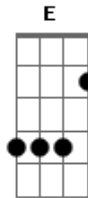

© ukulele-chords.com