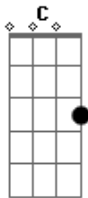

© ukulele-chords.com