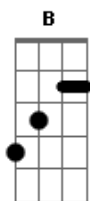

© ukulele-chords.com