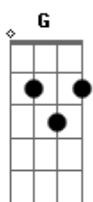

Um Joystick, Um Violão - Aquarela

Tom: G

Dedilhado:

G G G Em
Tava à toa na vida, bebendo com os irmãos martelo
G G G Em
E um deles falou que a princesa está em outro castelo
G G G Em
Na copa cogumelo, eu bato na primeira curva
G G G Em
Troco por GTA e atropelo uma prostituta.

Dedilhado 2 parte:

2 Parte:

Em G C F
Quero ir pra fase bônus, mas o que me falta é só um Anel.
G G G D D
Pois com 7 esmeraldas e 50 anéis vou voar no céu.

Refrão:

G G G Em
Apelando com Scorpion, Sub-Zero e Shang Tsung
G G G Em
Contra o Vega, Dou Hadouken, Shoryuken e Sonic Boom
G Gbm6 Em
Quando jogo Zelda, fico só zuando
A7 D
Pego a Ocarina e toco um Blues,
só pra sacanear.

Acordes

© ukulele-chords.com