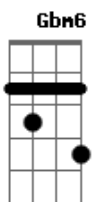

© ukulele-chords.com