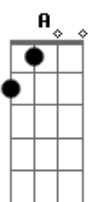

© ukulele-chords.com