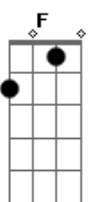

© ukulele-chords.com