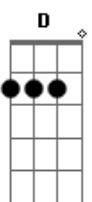

© ukulele-chords.com