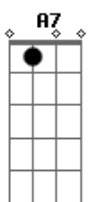

© ukulele-chords.com