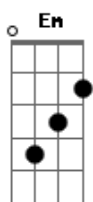

© ukulele-chords.com