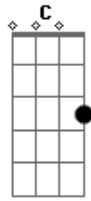

Ultrópico Solar - Bamba

tom:

Intro: Dm G C Am

Dm G C
 Ah, se eu soubesse o que iria acontecer
 Am Dm
 Não teria voltado pra te dar
 G C Am
 Um pouco do meu afago

Dm G C
 Ah, e esse entulho que restou no coração
 Am Dm
 Te impede, pede pra ficar
 G C Am
 Nas trilhas dessa solidão

Dm G
 Oi, e aí?
 C
 Tá tudo bem
 Am
 Tô legal

Dm G C Am

Acordes

© ukulele-chords.com

© ukulele-chords.com

© ukulele-chords.com

© ukulele-chords.com

O tempo vai falar por nós
 Dm G C Am
 Lembrar o que deixei de cuidar e de consertar
 Dm G C Am
 É que as vezes a gente cansa de reparar
 (Dm G C Am)
 Dm G C Am
 Ah, e eu fiz de tudo pra fazer de nós um belo infinito
 Dm G C
 Mas é que eu esqueci que viver com você
 Am
 É andar na corda bamba
 Dm
 Bamba
 G
 Bamba
 C
 Bamba
 Am
 Bamba
 Dm G C Am
 Bamba