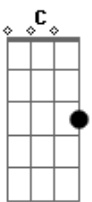

Ultrópico Solar - Bamba

tom:

Intro: Dm G C Am

Dm G C
 Ah, se eu soubesse o que iria acontecer
 Am Dm
 Não teria voltado pra te dar
 G C Am
 Um pouco do meu afago

Dm G C
 Ah, e esse entulho que restou no coração
 Am Dm
 Te impede, pede pra ficar
 G C Am
 Nas trilhas dessa solidão

Dm G
 Oi, e aí?
 C
 Tá tudo bem
 Am
 Tô legal

Dm G C Am

Acordes

© ukulele-chords.com

© ukulele-chords.com

© ukulele-chords.com

© ukulele-chords.com

O tempo vai falar por nós
 Dm G C Am
 Lembrar o que deixei de cuidar e de consertar
 Dm G C Am
 É que as vezes a gente cansa de reparar
 (Dm G C Am)
 Dm G C Am
 Ah, e eu fiz de tudo pra fazer de nós um belo infinito
 Dm G C
 Mas é que eu esqueci que viver com você
 Am
 É andar na corda bamba
 Dm
 Bamba
 G
 Bamba
 C
 Bamba
 Am
 Bamba
 Dm G C Am
 Bamba