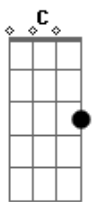

Ultrópico Solar - Bamba

tom:

Intro: Dm G C Am

Dm G C
 Ah, se eu soubesse o que iria acontecer
 Am Dm
 Não teria voltado pra te dar
 G C Am
 Um pouco do meu afago

Dm G C
 Ah, e esse entulho que restou no coração
 Am Dm
 Te impede, pede pra ficar
 G C Am
 Nas trilhas dessa solidão

Dm G
 Oi, e aí?
 C
 Tá tudo bem
 Am
 Tô legal

Dm G C Am

Acordes

© ukulele-chords.com

© ukulele-chords.com

© ukulele-chords.com

© ukulele-chords.com

O tempo vai falar por nós
 Dm G C Am
 Lembrar o que deixei de cuidar e de consertar
 Dm G C Am
 É que as vezes a gente cansa de reparar

(Dm G C Am)

Dm G C Am
 Ah, e eu fiz de tudo pra fazer de nós um belo infinito
 Dm G C
 Mas é que eu esqueci que viver com você

É andar na corda bamba

Dm
 Bamba

G
 Bamba

C
 Bamba

Am
 Bamba
 Dm G C Am
 Bamba