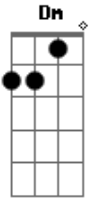

Ultrópico Solar - Bamba

tom:

Intro: Dm G C Am

Dm G C
 Ah, se eu soubesse o que iria acontecer
 Am Dm
 Não teria voltado pra te dar
 G C Am
 Um pouco do meu afago

Dm G C
 Ah, e esse entulho que restou no coração
 Am Dm
 Te impede, pede pra ficar
 G C Am
 Nas trilhas dessa solidão

Dm G
 Oi, e aí?
 C
 Tá tudo bem
 Am
 Tô legal

Dm G C Am

Acordes

© ukulele-chords.com

© ukulele-chords.com

© ukulele-chords.com

© ukulele-chords.com

O tempo vai falar por nós
 Dm G C Am
 Lembrar o que deixei de cuidar e de consertar
 Dm G C Am
 É que as vezes a gente cansa de reparar
 (Dm G C Am)
 Dm G C Am
 Ah, e eu fiz de tudo pra fazer de nós um belo infinito
 Dm G C
 Mas é que eu esqueci que viver com você
 Am
 É andar na corda bamba
 Dm
 Bamba
 G
 Bamba
 C
 Bamba
 Am
 Bamba
 Dm G C Am
 Bamba