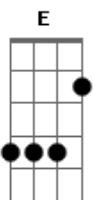

Ultramen - Agora Minha Sorte Mudou

Tom: E

Intro:

E Ab A C
Uuuuuu Uuuu Uuuuuu Uuuu
E Ab A C
Uuuuuu Uuuu Uuuuuu Uuuu

E Ab A
Agora minha sorte mudou agora eu posso
C
Ter o que eu sempre quis pra mim
E Ab A
Agora que o tempo passou agora é fácil
C
Ver o que eu posso corrigir

E Ab A
Agora minha sorte mudou agora eu posso
C
Fazer o que eu sempre quis eu sei
E Ab A
Agora que o tempo passou agora é fácil
C
Ver aonde foi que eu errei
Ab A Ab
Nada mais me impede eu posso ir em frente
A
Agora é que tem que acontecer
(A Ab A) (A Ab B)
Agora eu vejo que agora é que tem que ser

E Ab A C
Uuuuuu Uuuu Uuuuuu Uuuu
E Ab A C
Uuuuuu Uuuu Uuuuuu Uuuu

Solo

E Ab A
Agora eu sei o que realmente vale a pena
C
Agora eu sei o que é importante pra mim
E Ab A
Agora eu sei o que eu realmente quero
C
E assim é bem mais fácil conseguir
Ab A Ab
Nada mais me impede eu posso ir em frente

Acordes

© ukulele-chords.com