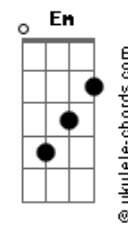

Ultraleve - Do Trabalho

tom:

Bbm (forma dos acordes no tom de Gbm)

Capostrate na 4ª casa

Intro: Bm Gbm Bm Gbm
Bm Gbm E Bm Gbm E

Bm Gbm E
Foi teu superior que me ligou e avisou que
Bm Gbm E
O serviço tá suspenso e que você não é nem louca
Bm Gbm E Gbm G
De me acordar assim / ?Toda toda? pra sair sem mim

(G D Em Bm)

Acordes

(Bm Gbm E)
(Bm Gbm E)

Bm Gbm E
E não sou eu quem diz, mas o noticiário
Bm Gbm E
Que tá tudo alagado e que com tanta baboseira
Bm Gbm E Gbm G
É bem capaz Aaaaaz De você querer acreditar