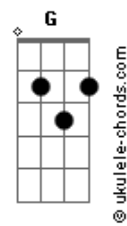

Ultraleve - Do Trabalho

tom:

Bbm (forma dos acordes no tom de Gbm)

Capostrate na 4ª casa

Intro: Bm Gbm Bm Gbm
Bm Gbm E Bm Gbm E

Bm Gbm E
Foi teu superior que me ligou e avisou que
Bm Gbm E
O serviço tá suspenso e que você não é nem louca
Bm Gbm E Gbm G
De me acordar assim / ?Toda toda? pra sair sem mim

(G D Em Bm)

Acordes

(Bm Gbm E)
(Bm Gbm E)

Bm Gbm E
E não sou eu quem diz, mas o noticiário
Bm Gbm E
Que tá tudo alagado e que com tanta baboseira
Bm Gbm E Gbm G
É bem capaz Aaaaaz De você querer acreditar