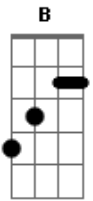

Ultraleve - Do Trabalho

tom:

Bbm (forma dos acordes no tom de Gbm)

Capostrate na 4ª casa

Intro: Bm Gbm Bm Gbm
Bm Gbm E Bm Gbm E

Bm Gbm E
Foi teu superior que me ligou e avisou que
Bm Gbm E
O serviço tá suspenso e que você não é nem louca
Bm Gbm E Gbm G
De me acordar assim / ?Toda toda? pra sair sem mim

© ukulele-chords.com

© ukulele-chords.com

© ukulele-chords.com

© ukulele-chords.com

© ukulele-chords.com

(Bm Gbm E)
(Bm Gbm E)

Bm Gbm E
E não sou eu quem diz, mas o noticiário
Bm Gbm E
Que tá tudo alagado e que com tanta baboseira
Bm Gbm E Gbm G
É bem capaz Aaaaaz De você querer acreditar