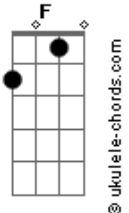

Ultraleve - Do Trabalho

tom:

Bbm (forma dos acordes no tom de Gbm)

Capostrate na 4ª casa

Intro: Bm Gbm Bm Gbm
Bm Gbm E Bm Gbm E

Bm Gbm E
Foi teu superior que me ligou e avisou que
Bm Gbm E
O serviço tá suspenso e que você não é nem louca
Bm Gbm E Gbm G
De me acordar assim / ?Toda toda? pra sair sem mim

(G D Em Bm)

Acordes

(Bm Gbm E)
(Bm Gbm E)

Bm Gbm E
E não sou eu quem diz, mas o noticiário
Bm Gbm E
Que tá tudo alagado e que com tanta baboseira
Bm Gbm E Gbm G
É bem capaz Aaaaaz De você querer acreditar