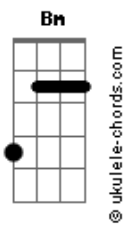

Ultraleve - Do Trabalho

tom:

Bbm (forma dos acordes no tom de Gbm)

Capostrate na 4ª casa

Intro: Bm Gbm Bm Gbm
Bm Gbm E Bm Gbm E

Bm Gbm E
Foi teu superior que me ligou e avisou que
Bm Gbm E
O serviço tá suspenso e que você não é nem louca
Bm Gbm E Gbm G
De me acordar assim / ?Toda toda? pra sair sem mim

(G D Em Bm)

Acordes

(Bm Gbm E)
(Bm Gbm E)

Bm Gbm E
E não sou eu quem diz, mas o noticiário
Bm Gbm E
Que tá tudo alagado e que com tanta baboseira
Bm Gbm E Gbm G
É bem capaz Aaaaaz De você querer acreditar