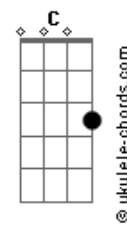

Ultraleve - Do Trabalho

tom:

Bbm (forma dos acordes no tom de Gbm)

Capostrate na 4ª casa

Intro: Bm Gbm Bm Gbm
Bm Gbm E Bm Gbm E

Bm Gbm E
Foi teu superior que me ligou e avisou que
Bm Gbm E
O serviço tá suspenso e que você não é nem louca
Bm Gbm E Gbm G
De me acordar assim / ?Toda toda? pra sair sem mim

(G D Em Bm)

Acordes

(Bm Gbm E)
(Bm Gbm E)

Bm Gbm E
E não sou eu quem diz, mas o noticiário
Bm Gbm E
Que tá tudo alagado e que com tanta baboseira
Bm Gbm E Gbm G
É bem capaz Aaaaaz De você querer acreditar