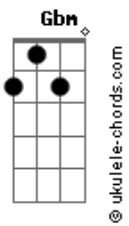

Ultraleve - Do Trabalho

tom:

Bbm (forma dos acordes no tom de Gbm)

Capostrate na 4ª casa

Intro: Bm Gbm Bm Gbm
Bm Gbm E Bm Gbm E

Bm Gbm E
Foi teu superior que me ligou e avisou que
Bm Gbm E
O serviço tá suspenso e que você não é nem louca
Bm Gbm E Gbm G
De me acordar assim / ?Toda toda? pra sair sem mim

(G D Em Bm)

Acordes

(Bm Gbm E)
(Bm Gbm E)

Bm Gbm E
E não sou eu quem diz, mas o noticiário
Bm Gbm E
Que tá tudo alagado e que com tanta baboseira
Bm Gbm E Gbm G
É bem capaz Aaaaaz De você querer acreditar