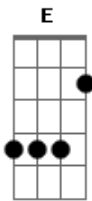

© ukulele-chords.com