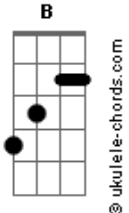

Ultraleve - Do Trabalho

tom:

Bbm (forma dos acordes no tom de Gbm)

Capostrate na 4ª casa

Intro: Bm Gbm Bm Gbm
Bm Gbm E Bm Gbm E

Bm Gbm E
Foi teu superior que me ligou e avisou que
Bm Gbm E
O serviço tá suspenso e que você não é nem louca
Bm Gbm E Gbm G
De me acordar assim / ?Toda toda? pra sair sem mim

(G D Em Bm)

Acordes

(Bm Gbm E)
(Bm Gbm E)

Bm Gbm E
E não sou eu quem diz, mas o noticiário
Bm Gbm E
Que tá tudo alagado e que com tanta baboseira
Bm Gbm E Gbm G
É bem capaz Aaaaaz De você querer acreditar