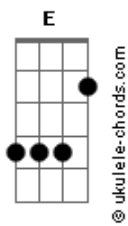

Ultraleve - Do Trabalho

tom:

Bbm (forma dos acordes no tom de Gbm)

Capostrate na 4ª casa

Intro: Bm Gbm Bm Gbm
Bm Gbm E Bm Gbm E

Bm Gbm E
Foi teu superior que me ligou e avisou que
Bm Gbm E
O serviço tá suspenso e que você não é nem louca
Bm Gbm E Gbm G
De me acordar assim / ?Toda toda? pra sair sem mim

(G D Em Bm)

Acordes

(Bm Gbm E)
(Bm Gbm E)

Bm Gbm E
E não sou eu quem diz, mas o noticiário
Bm Gbm E
Que tá tudo alagado e que com tanta baboseira
Bm Gbm E Gbm G
É bem capaz Aaaaaz De você querer acreditar