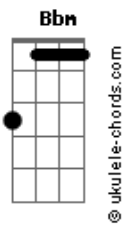

Ultraleve - Do Trabalho

tom:

Bbm (forma dos acordes no tom de Gbm)

Capostrate na 4ª casa

Intro: Bm Gbm Bm Gbm
Bm Gbm E Bm Gbm E

Bm Gbm E
Foi teu superior que me ligou e avisou que
Bm Gbm E
O serviço tá suspenso e que você não é nem louca
Bm Gbm E Gbm G
De me acordar assim / ?Toda toda? pra sair sem mim

(G D Em Bm)

Acordes

(Bm Gbm E)
(Bm Gbm E)

Bm Gbm E
E não sou eu quem diz, mas o noticiário
Bm Gbm E
Que tá tudo alagado e que com tanta baboseira
Bm Gbm E Gbm G
É bem capaz Aaaaaz De você querer acreditar