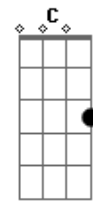

Ultraleve - Do Trabalho

tom:

Bbm (forma dos acordes no tom de Gbm)

Capostrate na 4ª casa

Intro: Bm Gbm Bm Gbm
Bm Gbm E Bm Gbm E

Bm Gbm E
Foi teu superior que me ligou e avisou que
Bm Gbm E
O serviço tá suspenso e que você não é nem louca
Bm Gbm E Gbm G
De me acordar assim / ?Toda toda? pra sair sem mim

© ukulele-chords.com

© ukulele-chords.com

© ukulele-chords.com

© ukulele-chords.com

© ukulele-chords.com

(Bm Gbm E)
(Bm Gbm E)

Bm Gbm E
E não sou eu quem diz, mas o noticiário
Bm Gbm E
Que tá tudo alagado e que com tanta baboseira
Bm Gbm E Gbm G
É bem capaz Aaaaaz De você querer acreditar