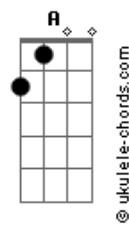

Ultraleve - Do Trabalho

tom:

Bbm (forma dos acordes no tom de Gbm)

Capostrate na 4ª casa

Intro: Bm Gbm Bm Gbm
Bm Gbm E Bm Gbm E

Bm Gbm E
Foi teu superior que me ligou e avisou que
Bm Gbm E
O serviço tá suspenso e que você não é nem louca
Bm Gbm E Gbm G
De me acordar assim / ?Toda toda? pra sair sem mim

(G D Em Bm)

Acordes

(Bm Gbm E)
(Bm Gbm E)

Bm Gbm E
E não sou eu quem diz, mas o noticiário
Bm Gbm E
Que tá tudo alagado e que com tanta baboseira
Bm Gbm E Gbm G
É bem capaz Aaaaaz De você querer acreditar