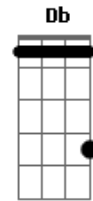

© ukulele-chords.com