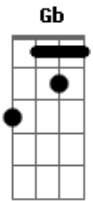

© ukulele-chords.com