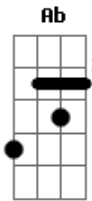

Gb G Ab
Eu não quero me casar

A7
Só porque já foi legal
E etc. e tal

Não quer dizer que eu vou encarar

(B C Db)

D7
Fica juntando enxoval
Pede um fogão de natal
Diz que eu me visto mal

A7
Que eu sou um cara chulé
Que mulher !!

E7
Eu já não agüento mais

D7
Quero fazer aquilo
Que eu quiser

A7
Zoraide , larga do meu pé .

Acordes

© ukulele-chords.com

© ukulele-chords.com

© ukulele-chords.com

© ukulele-chords.com