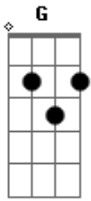

Ultraje a Rigor - Zoraide

Tom: G

(intro) A7 Gb G Ab
A7 B C Db D7
A7 E7 D7 A7

A7
Já não sei se te quero
Acho que não quero

Gb G Ab
Me cansei de namorar

A7
Essa história de uma só
Zoraide tenha dó
Eu quero mais é variar

(B C Db)

D7
Fica com esse NHÉM-NHÉM-NHÉM

A7
Na minha orelha
Me chateia

E7
Eu já não agüento mais

D7
Quero fazer o que me der na telha

A7

Zoraide , vê se não me pentelha

A7
Para com essa história chata
Que coisa mais chata

Gb G Ab
Eu não quero me casar

A7
Só porque já foi legal
E etc. e tal

Não quer dizer que eu vou encarar

(B C Db)

D7
Fica juntando enxoval
Pede um fogão de natal
Diz que eu me visto mal

A7
Que eu sou um cara chulé
Que mulher !!

E7
Eu já não agüento mais

D7
Quero fazer aquilo
Que eu quiser

A7
Zoraide , larga do meu pé .

Acordes

© ukulele-chords.com