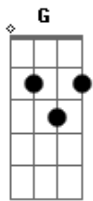

# Ultraje a Rigor - Zoraide

Tom: G

(intro) A7 Gb G Ab  
 A7 B C Db D7  
 A7 E7 D7 A7

A7  
 Já não sei se te quero  
 Acho que não quero

Gb G Ab  
 Me cansei de namorar

A7  
 Essa história de uma só  
 Zoraide tenha dó  
 Eu quero mais é variar

( B C Db )

D7  
 Fica com esse NHÉM-NHÉM-NHÉM

A7  
 Na minha orelha  
 Me chateia

E7  
 Eu já não agüento mais

D7  
 Quero fazer o que me der na telha

A7

Zoraide , vê se não me pentelha

A7  
 Para com essa história chata  
 Que coisa mais chata

Gb G Ab  
 Eu não quero me casar

A7  
 Só porque já foi legal  
 E etc. e tal

Não quer dizer que eu vou encarar

( B C Db )

D7  
 Fica juntando enxoval  
 Pede um fogão de natal  
 Diz que eu me visto mal

A7  
 Que eu sou um cara chulé  
 Que mulher !!

E7  
 Eu já não agüento mais

D7  
 Quero fazer aquilo  
 Que eu quiser

A7  
 Zoraide , larga do meu pé .