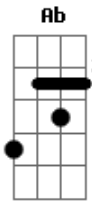

© ukulele-chords.com