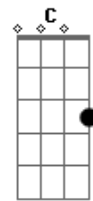

© ukulele-chords.com