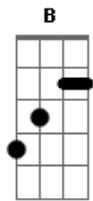

© ukulele-chords.com