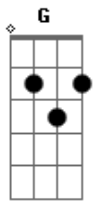

Ultraje a Rigor - Zoraide

Tom: G

(intro) A7 Gb G Ab
A7 B C Db D7
A7 E7 D7 A7

A7
Já não sei se te quero
Acho que não quero
Gb G Ab
Me cansei de namorar
A7
Essa história de uma só
Zoraide tenha dó
Eu quero mais é variar

(B C Db)

D7
Fica com esse NHÉM-NHÉM-NHÉM

A7
Na minha orelha
Me chateia

E7
Eu já não agüento mais

D7
Quero fazer o que me der na telha

A7

Zoraide , vê se não me pentelha

A7
Para com essa história chata
Que coisa mais chata

Gb G Ab
Eu não quero me casar

A7
Só porque já foi legal
E etc. e tal

Não quer dizer que eu vou encarar

(B C Db)

D7
Fica juntando enxoval
Pede um fogão de natal
Diz que eu me visto mal

A7
Que eu sou um cara chulé
Que mulher !!

E7
Eu já não agüento mais

D7
Quero fazer aquilo
Que eu quiser

A7
Zoraide , larga do meu pé .

Acordes

© ukulele-chords.com