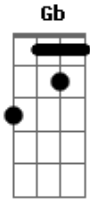

© ukulele-chords.com