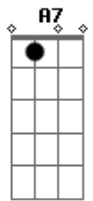

A7
 Já não sei se te quero
 Acho que não quero
Gb G Ab
 Me cansei de namorar
A7
 Essa história de uma só
 Zoraide tenha dó
 Eu quero mais é variar

(**B C Db**)
D7
 Fica juntando enxoval
 Pede um fogão de natal
 Diz que eu me visto mal
A7
 Que eu sou um cara chulé
 Que mulher !!
E7
 Eu já não agüento mais
D7
 Quero fazer aquilo
 Que eu quiser
A7
 Zoraide , larga do meu pé .

(**B C Db**)

D7
 Fica com esse NHÉM-NHÉM-NHÉM

A7
 Na minha orelha
 Me chateia

E7
 Eu já não agüento mais

D7
 Quero fazer o que me der na telha

A7

Acordes

© ukulele-chords.com