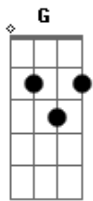

Ultraje a Rigor - Zoraide

Tom: G

(intro) A7 Gb G Ab
A7 B C Db D7
A7 E7 D7 A7

A7
Já não sei se te quero
Acho que não quero

Gb G Ab
Me cansei de namorar

A7
Essa história de uma só
Zoraide tenha dó
Eu quero mais é variar

(B C Db)

D7
Fica com esse NHÉM-NHÉM-NHÉM

A7
Na minha orelha
Me chateia

E7
Eu já não agüento mais

D7
Quero fazer o que me der na telha

A7

Zoraide , vê se não me pentelha

A7
Para com essa história chata
Que coisa mais chata

Gb G Ab
Eu não quero me casar

A7
Só porque já foi legal
E etc. e tal

Não quer dizer que eu vou encarar

(B C Db)

D7
Fica juntando enxoval
Pede um fogão de natal
Diz que eu me visto mal

A7
Que eu sou um cara chulé
Que mulher !!

E7
Eu já não agüento mais

D7
Quero fazer aquilo
Que eu quiser

A7
Zoraide , larga do meu pé .

Acordes

© ukulele-chords.com

© ukulele-chords.com

© ukulele-chords.com

© ukulele-chords.com