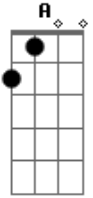

© ukulele-chords.com