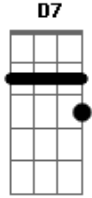

© ukulele-chords.com