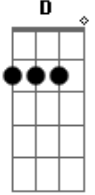

Ultraje a Rigor - Walk Right Back/ Volta já

Tom: D

(Sonny Curtis/Roger) **D A D D7 G D A7** DI want you
to tell me why youWalked out on meI'm so lomesome everydayI
want you to know that since youWalked out on me Nothing seems
to be the same old wayThink about the love that burns withinMy

heart for youThe good times we've hadBefore you went away on
meWalk right backTo me this minuteBring your love to meDon't
send itI'm so lomesome everydayVocê não disse nada quando me
deixouDesde então estou tão sozinhoVocê não sabe que depois
que você foiNada mais tem aquele gostinhoPense no amor que eu
tenho no meu coraçãoE no tempo bom quando era só você e
euVolta já, ainda te esperoNão demore, ainda te queroEu me
sinto tão sozinho

Acordes

© ukulele-chords.com