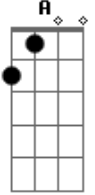

© ukulele-chords.com