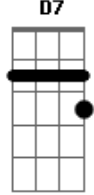

© ukulele-chords.com