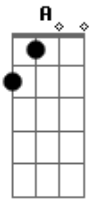

© ukulele-chords.com