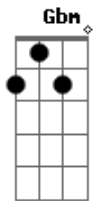

© ukulele-chords.com