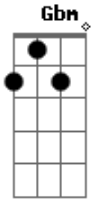

© ukulele-chords.com