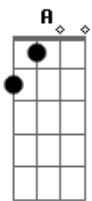

© ukulele-chords.com