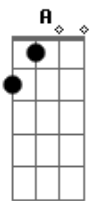

© ukulele-chords.com