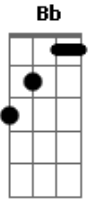

Ultraje a Rigor - Maximillian Sheldon

Tom: F

Solo:

(Am7 Bb)
 Maximillian Sheldon era um detetive
 patrulhava casos que eu nunca tive
 Maximillian Sheldon me fazia andar na linha

(Am7 Bb)
 Maximillian Sheldon me investigava
 Maximillian Sheldon me incomodava
 Maximillian Sheldon era um problemão que eu tinha

(refrão)

(Am7 Bb)
 Maximillian Sheldon
 Maximillian Sheldon

Maximillian Sheldon

(Am7 Bb)
 Maximillian Sheldon era tão consciente
 Maximillian Sheldon era muito exigente
 Maximillian Sheldon nunca tinha se divertido

(Am7 Bb)
 Maximillian Sheldon se achava perfeito
 Maximillian Sheldon era um muito suspeito
 Maximillian Sheldon era um pouco pervertido

(refrão)
 (Am7 Bb)
 Maximillian Sheldon
 Maximillian Sheldon
 Maximillian Sheldon

(Am7 Bb)
 Eu vou matar Maximillian Sheldon
 Eu vou matar Maximillian Sheldon
 Eu vou matar Maximillian Sheldon

Acordes

© ukulele-chords.com

© ukulele-chords.com

© ukulele-chords.com