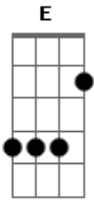

Ultraje a Rigor - Me dá um olá

Tom: **A**

Obs.: Na música existem duas guitarras, uma delas toca os acordes numa "pegada" meio ska e a outra toca o (riff), como base.
Intro:

Riff: (guitarra 2)

Solo: (guitarra 2)

Me dá um olá

Me manda um oi

Onde 'cê está?

Onde é que foi?

Que eu estou no ar

Sem saber

Como 'cê está
Cadê você?

'Cê não podia

ter sumido assim

'cê sabe onde eu estou
liga pra mim

(Solo)

Ponte: **A B Db**

quem sabe um dia desses
sua auto-estima baixa
nossas agendas batem
e a gente se encaixa

Acordes

© ukulele-chords.com

© ukulele-chords.com