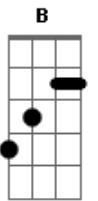

© ukulele-chords.com