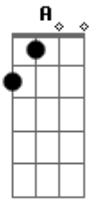

Ultraje a Rigor - Me dá um olá

Tom: **A**

Obs.: Na música existem duas guitarras, uma delas toca os acordes numa "pegada" meio ska e a outra toca o (riff), como base.
Intro:

Riff: (guitarra 2)

Solo: (guitarra 2)

ter sumido assim

'cê sabe onde eu estou
liga pra mim

(Solo)

Ponte: **A B Db**

quem sabe um dia desses
sua auto-estima baixa
nossas agendas batem
e a gente se encaixa

Acordes

© ukulele-chords.com

© ukulele-chords.com