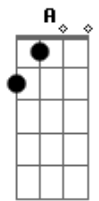

Ultraje a Rigor - Me dá um olá

Tom: **A**

Obs.: Na música existem duas guitarras, uma delas toca os acordes numa "pegada" meio ska e a outra toca o (riff), como base.
Intro:

Riff: (guitarra 2)

Solo: (guitarra 2)

ter sumido assim

'cê sabe onde eu estou
liga pra mim

(Solo)

Ponte: **A B Db**

quem sabe um dia desses
sua auto-estima baixa
nossas agendas batem
e a gente se encaixa

Acordes

© ukulele-chords.com

© ukulele-chords.com