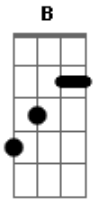

© ukulele-chords.com

© ukulele-chords.com