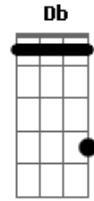

Ultraje a Rigor - Me dá um olá

Tom: **A**

Obs.: Na música existem duas guitarras, uma delas toca os acordes numa "pegada" meio ska e a outra toca o (riff), como base.
Intro:

Riff: (guitarra 2)

Solo: (guitarra 2)

Me dá um olá

Me manda um oi

Onde 'cê está?

Onde é que foi?

Que eu estou no ar

Sem saber

Como 'cê está
Cadê você?

'Cê não podia

ter sumido assim

'cê sabe onde eu estou
liga pra mim

(Solo)

Ponte: **A B Db**

quem sabe um dia desses
sua auto-estima baixa
nossas agendas batem
e a gente se encaixa

Acordes

© ukulele-chords.com

© ukulele-chords.com

© ukulele-chords.com

© ukulele-chords.com

© ukulele-chords.com

© ukulele-chords.com