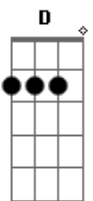

Ultraje a Rigor - Me dá um olá

Tom: **A**

Obs.: Na música existem duas guitarras, uma delas toca os acordes numa "pegada" meio ska e a outra toca o (riff), como base.
Intro:

Riff: (guitarra 2)

Solo: (guitarra 2)

ter sumido assim

'cê sabe onde eu estou
liga pra mim

(Solo)

Ponte: **A B Db**

quem sabe um dia desses
sua auto-estima baixa
nossas agendas batem
e a gente se encaixa

Acordes

© ukulele-chords.com

© ukulele-chords.com