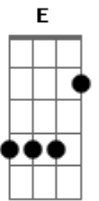

Ultraje a Rigor - Me dá um olá

Tom: **A**

Obs.: Na música existem duas guitarras, uma delas toca os acordes numa "pegada" meio ska e a outra toca o (riff), como base.
Intro:

Riff: (guitarra 2)

Solo: (guitarra 2)

ter sumido assim

'cê sabe onde eu estou
liga pra mim

(Solo)

Ponte: **A B Db**

quem sabe um dia desses
sua auto-estima baixa
nossas agendas batem
e a gente se encaixa

Acordes

© ukulele-chords.com

© ukulele-chords.com