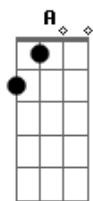

Ultraje a Rigor - Me dá um olá

Tom: **A**

Obs.: Na música existem duas guitarras, uma delas toca os acordes numa "pegada" meio ska e a outra toca o (riff), como base.
Intro:

Riff: (guitarra 2)

Solo: (guitarra 2)

ter sumido assim

'cê sabe onde eu estou
liga pra mim

(Solo)

Ponte: **A B Db**

quem sabe um dia desses
sua auto-estima baixa
nossas agendas batem
e a gente se encaixa

Acordes

© ukulele-chords.com

© ukulele-chords.com