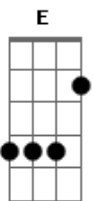

Ultraje a Rigor - Me dá um olá

Tom: **A**

Obs.: Na música existem duas guitarras, uma delas toca os acordes numa "pegada" meio ska e a outra toca o (riff), como base.
Intro:

Riff: (guitarra 2)

Solo: (guitarra 2)

ter sumido assim

'cê sabe onde eu estou
liga pra mim

(Solo)

Ponte: **A B Db**

quem sabe um dia desses
sua auto-estima baixa
nossas agendas batem
e a gente se encaixa

Acordes

© ukulele-chords.com

© ukulele-chords.com