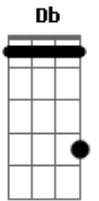

© ukulele-chords.com