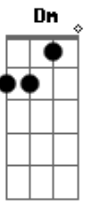

© ukulele-chords.com