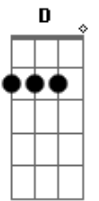

Ultraje a Rigor - Me dá um olá

Tom: **A**

Obs.: Na música existem duas guitarras, uma delas toca os acordes numa "pegada" meio ska e a outra toca o (riff), como base.
Intro:

Riff: (guitarra 2)

Solo: (guitarra 2)

ter sumido assim

'cê sabe onde eu estou
liga pra mim

(Solo)

Ponte: **A B Db**

quem sabe um dia desses
sua auto-estima baixa
nossas agendas batem
e a gente se encaixa

Acordes

© ukulele-chords.com

© ukulele-chords.com