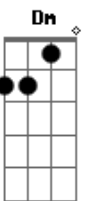

© ukulele-chords.com