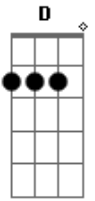

Ultraje a Rigor - Me dá um olá

Tom: **A**

Obs.: Na música existem duas guitarras, uma delas toca os acordes numa "pegada" meio ska e a outra toca o (riff), como base.
Intro:

Riff: (guitarra 2)

Solo: (guitarra 2)

ter sumido assim

'cê sabe onde eu estou
liga pra mim

(Solo)

Ponte: **A B Db**

quem sabe um dia desses
sua auto-estima baixa
nossas agendas batem
e a gente se encaixa

Acordes

© ukulele-chords.com

© ukulele-chords.com