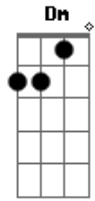

© ukulele-chords.com