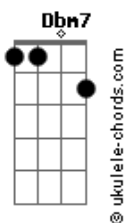

Ultimos Cartuchos - Yo Te Digo Leche Vos Me Decis Ut

tom:

Intro: Bm E ^A D7M Dbm7 Bm7 E

[Verso]

Yo te digo ^{D7M} Leche, vos me decís ^{Dbm7} Ut
 Yo te digo ^{Bm7} Worpi, vos me decís ^E Libi
 Yo te digo ^{D7M} Leche, vos me decís ^{Dbm7} Ut
 Yo te digo ^{Bm7} Worpi, vos me decís ^E Libi

[Pré-Refrão]

Acordes

^{D7M} ^{Dbm7}
 Es que nuestro vínculo fue y será
^{D7M} ^{Gb}
 Nuestro vínculo fue y será

[Refrão]

^A
 Uno
^{B7}
 Donde yo diga Leche
^{Bm7} ^E
 Y vos me contestes
^{D7M} ^A ^{Bm7} ^E
 Siempre con un Ut