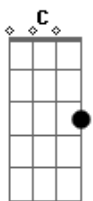

Ultimo - Farfalla Bianca

tom:

Intro: C D G G

Em7 C Bm
C'è una farfalla bianca che prova a nuotare
Em
Ha l'aria di chi sa che il mondo mente
C Bm
Vorrei darle di più di quel che posso dare
C D Em7
Farle sentire più di quel che sente
C Bm
Si posa una farfalla sulla spalla
Em
Oggi mi siedo e resto ad ascoltarla
C Bm
Poi dice che non è più tempo di parlare
C
Che poi domani ha un'altra vita da incontrare
D Em
Dice ti prego mi porti al mare
Bm7 C
Avrei bisogno solo di capire
D Em
Se è giusto vivere quel che rimane

C
E io ti porterei
D
Io ti porterei
G
In un posto dentro
G
In un posto dentro
C
E io ti porterei
D
Io ti porterei
G
In un posto dentro

G C D G G
In quel posto dentro me

Em7 C G
Si posa una farfalla sulla spalla ed io
Bm Em
Non posso darle altro se non un addio
C Bm
Che il suo destino è fragile come la forza
Em
Ma dice che oggi vola ed è lì la ricchezza
C Bm
Rinchiude in un minuto vent'anni di cose
Em
Il tempo in fondo è quello che noi gli affidiamo
C Bm
Di quelle ali tra cent'anni chissà che rimane
C
Mi dice "lascio ai bimbi il sogno di volare
D Em
Ma ora ti prego mi porti al mare
Bm C
Qualsiasi posto purché sia altrove
D Em
Dove non servono più le parole

C
E io ti porterei
D
Io ti porterei
G
In un posto dentro
G
In un posto dentro
C
E io ti porterei
D
Io ti porterei
G
In un posto dentro
G C D G G
In quel posto dentro me

Acordes

© ukulele-chords.com

© ukulele-chords.com